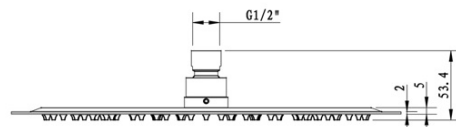

Technický list