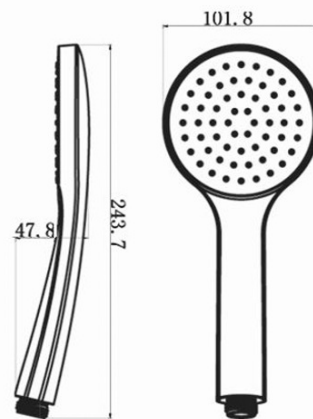

KAI podomítkový sprchový set s pákovou baterií, otočný přepínač, 2 výstupy, černá mat

SAPHO

Objednací kód: KA43/15-01

Základní informace

Značka: Sapho
Série: KAI

Parametry

Barva: Černá mat
Materiál: Mosaz
Tvar: Kruhové
Instalace: Podomítková
Druh ovládání: Páka
Druh přepínače na sprchu: Otočný
Průměr kartuše: 35 mm
Funkce sprchy: Déšť
Ostatní: AntiCalc, Anti-twist systém, Dvoucestné
Hmotnost / ks: 5.23 kg
Balení: 6 ks
Záruka: 2 roky

Náhradní díly

KEROX ECO směšovací kartuše 35mm, nízká (Objednací kód: 2121B2)
Směšovací kartuše 35mm, nízká (Objednací kód: 521601)

KAI podomítkový sprchový set s pákovou baterií, otočný přepínač, 2 výstupy, černá mat

Technický list

KAI podomítkový sprchový set s pákovou baterií,
otočný přepínač, 2 výstupy, černá mat

SAPHO