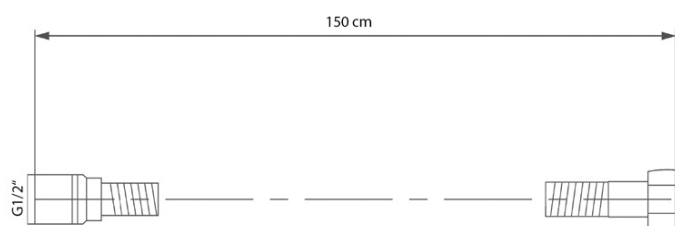

KAI podomítkový sprchový set s pákovou baterií, otočný přepínač, 2 výstupy, černá mat

SAPHO

Objednací kód: KA43/15-01

Základní informace

Značka: Sapho
Série: KAI

Parametry

Barva: Černá mat
Materiál: Mosaz
Tvar: Kruhové
Instalace: Podomítková
Druh ovládání: Páka
Druh přepínače na sprchu: Otočný
Průměr kartuše: 35 mm
Funkce sprchy: Déšť
Ostatní: AntiCalc, Anti-twist systém, Dvoucestné
Hmotnost / ks: 5.23 kg
Balení: 6 ks
Záruka: 2 roky

Náhradní díly

KEROX ECO směšovací kartuše 35mm, nízká (Objednací kód: 2121B2)
Směšovací kartuše 35mm, nízká (Objednací kód: 521601)

KAI podomítkový sprchový set s pákovou baterií, otočný přepínač, 2 výstupy, černá mat

Technický list

KAI podomítkový sprchový set s pákovou baterií,
otočný přepínač, 2 výstupy, černá mat

SAPHO