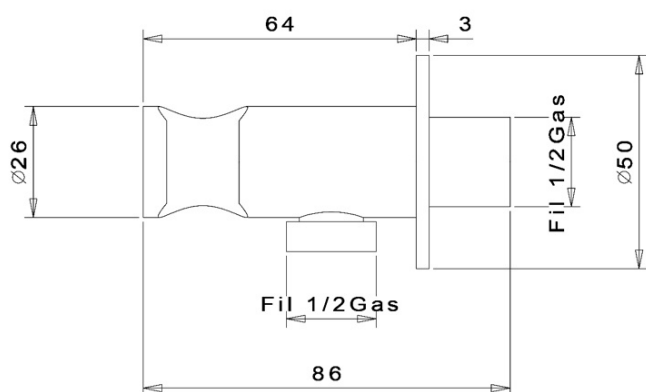

KAI podomítkový sprchový set s pákovou baterií, otočný přepínač, 2 výstupy, černá mat

SAPHO

Objednací kód: KA43/15-01

Základní informace

Značka: Sapho
Série: KAI

Parametry

Barva: Černá mat
Materiál: Mosaz
Tvar: Kruhové
Instalace: Podomítková
Druh ovládání: Páka
Druh přepínače na sprchu: Otočný
Průměr kartuše: 35 mm
Funkce sprchy: Déšť
Ostatní: AntiCalc, Anti-twist systém, Dvoucestné
Hmotnost / ks: 5.23 kg
Balení: 6 ks
Záruka: 2 roky

Náhradní díly

KEROX ECO směšovací kartuše 35mm, nízká (Objednací kód: 2121B2)
Směšovací kartuše 35mm, nízká (Objednací kód: 521601)

KAI podomítkový sprchový set s pákovou baterií, otočný přepínač, 2 výstupy, černá mat

Technický list

KAI podomítkový sprchový set s pákovou baterií,
otočný přepínač, 2 výstupy, černá mat

SAPHO