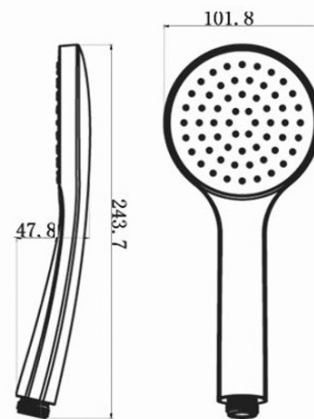

KAI podomítkový sprchový set s pákovou baterií, otočný přepínač, 2 výstupy, černá mat

Technický list