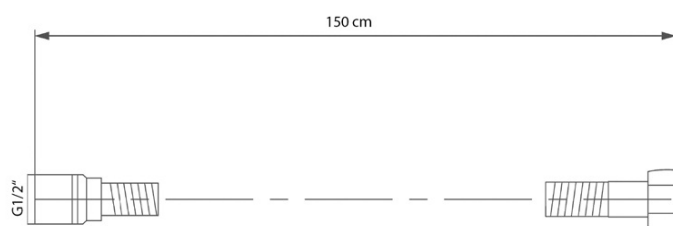

KAI podomítkový sprchový set s pákovou baterií, otočný přepínač, 2 výstupy, černá mat

Technický list