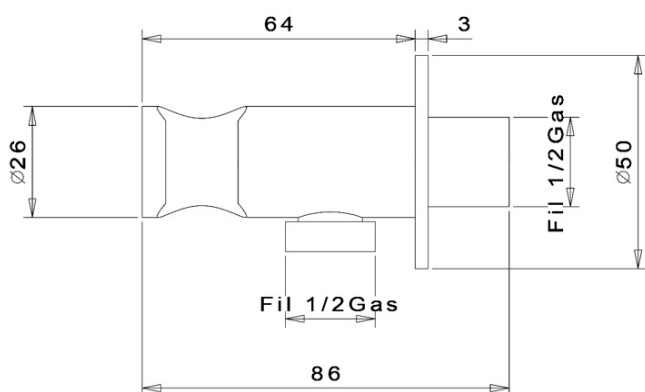

KAI podomítkový sprchový set s pákovou baterií,
otočný přepínač, 2 výstupy, černá mat

SAPHO

Technický list