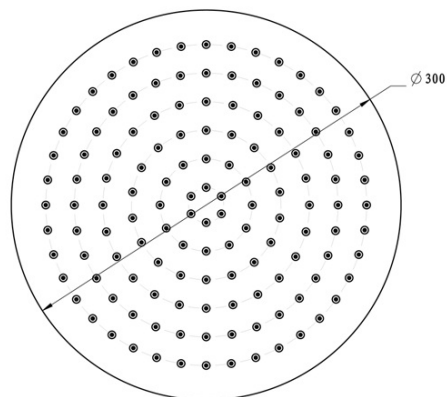

KAI podomítkový sprchový set s pákovou baterií,
otočný přepínač, 2 výstupy, černá mat

SAPHO

Technický list