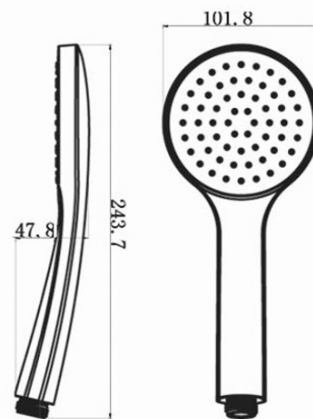

KAI podomítkový sprchový set s pákovou baterií, otočný přepínač, 2 výstupy, černá mat

 **SAPHO**

Objednací kód: KA43/15-01

Základní informace

Značka: Sapho
Série: KAI

Parametry

Barva: Černá mat
Materiál: Mosaz
Tvar: Kruhové
Instalace: Podomítková
Druh ovládání: Páka
Druh přepínače na sprchu: Otočný
Průměr kartuše: 35 mm
Funkce sprchy: Déšť
Ostatní: AntiCalc, Anti-twist systém, Dvoucestné
Hmotnost / ks: 5.23 kg
Balení: 6 ks
Záruka: 2 roky

Náhradní díly

KEROX ECO směšovací kartuše 35mm, nízká (Objednací kód: 2121B2)
Směšovací kartuše 35mm, nízká (Objednací kód: 521601)

KAI podomítkový sprchový set s pákovou baterií,
otočný přepínač, 2 výstupy, černá mat

SAPHO

Technický list

KAI podomítkový sprchový set s pákovou baterií,
otočný přepínač, 2 výstupy, černá mat

SAPHO