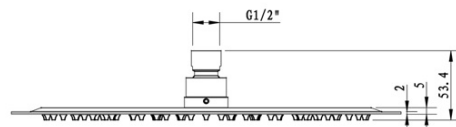

KAI podomítkový sprchový set s pákovou baterií,
otočný přepínač, 2 výstupy, černá mat

SAPHO

Technický list