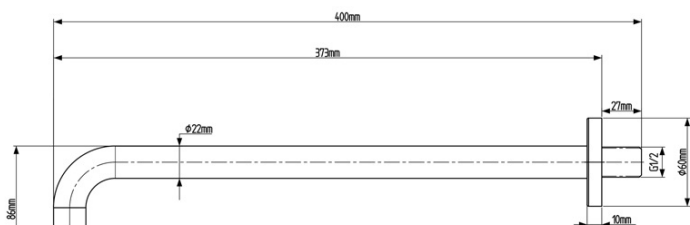

KAI podomítkový sprchový set s pákovou baterií,
otočný přepínač, 2 výstupy, černá mat

SAPHO

Technický list