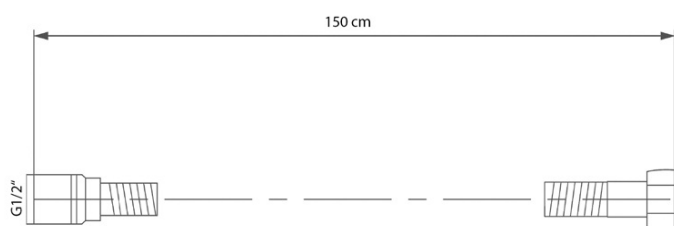

KAI podomítkový sprchový set s pákovou baterií, otočný přepínač, 2 výstupy, černá mat

 **SAPHO**

Objednací kód: KA43/15-01

Základní informace

Značka: Sapho
Série: KAI

Parametry

Barva: Černá mat
Materiál: Mosaz
Tvar: Kruhové
Instalace: Podomítková
Druh ovládání: Páka
Druh přepínače na sprchu: Otočný
Průměr kartuše: 35 mm
Funkce sprchy: Déšť
Ostatní: AntiCalc, Anti-twist systém, Dvoucestné
Hmotnost / ks: 5.23 kg
Balení: 6 ks
Záruka: 2 roky

Náhradní díly

KEROX ECO směšovací kartuše 35mm, nízká (Objednací kód: 2121B2)
Směšovací kartuše 35mm, nízká (Objednací kód: 521601)

KAI podomítkový sprchový set s pákovou baterií,
otočný přepínač, 2 výstupy, černá mat

SAPHO

Technický list

KAI podomítkový sprchový set s pákovou baterií,
otočný přepínač, 2 výstupy, černá mat

SAPHO