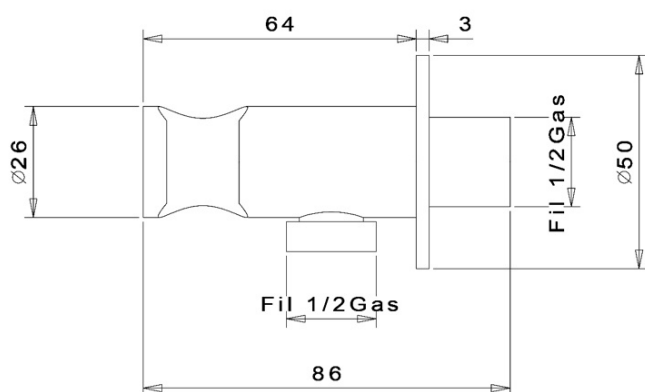

KAI podomítkový sprchový set s pákovou baterií, otočný přepínač, 2 výstupy, černá mat

Technický list