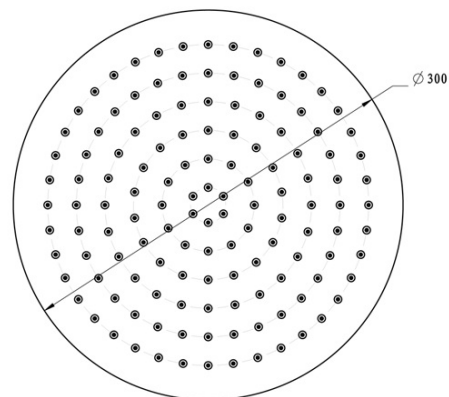

KAI podomítkový sprchový set s pákovou baterií, otočný přepínač, 2 výstupy, černá mat

Technický list