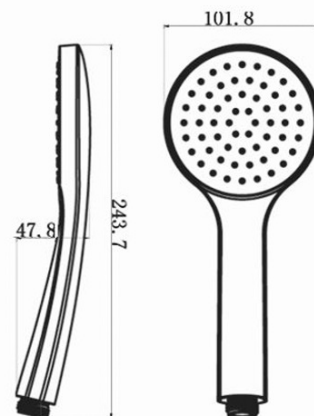

KAI podomítkový sprchový set s pákovou baterií, otočný přepínač, 2 výstupy, černá mat

Technický list