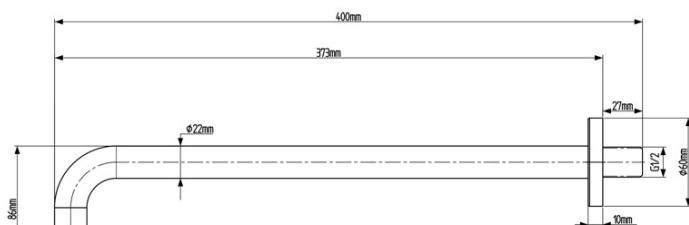

KAI podomítkový sprchový set s pákovou baterií, otočný přepínač, 2 výstupy, černá mat

Technický list