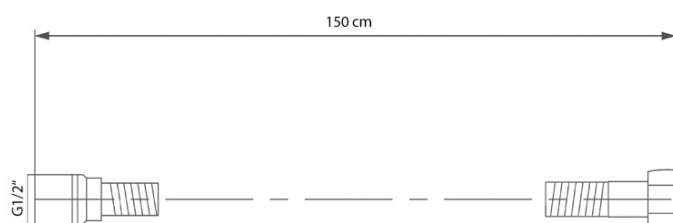

KAI podomítkový sprchový set s pákovou baterií, otočný přepínač, 2 výstupy, černá mat

Technický list