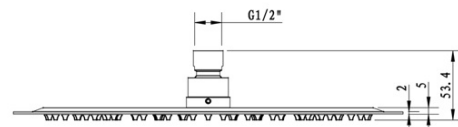

Technický list