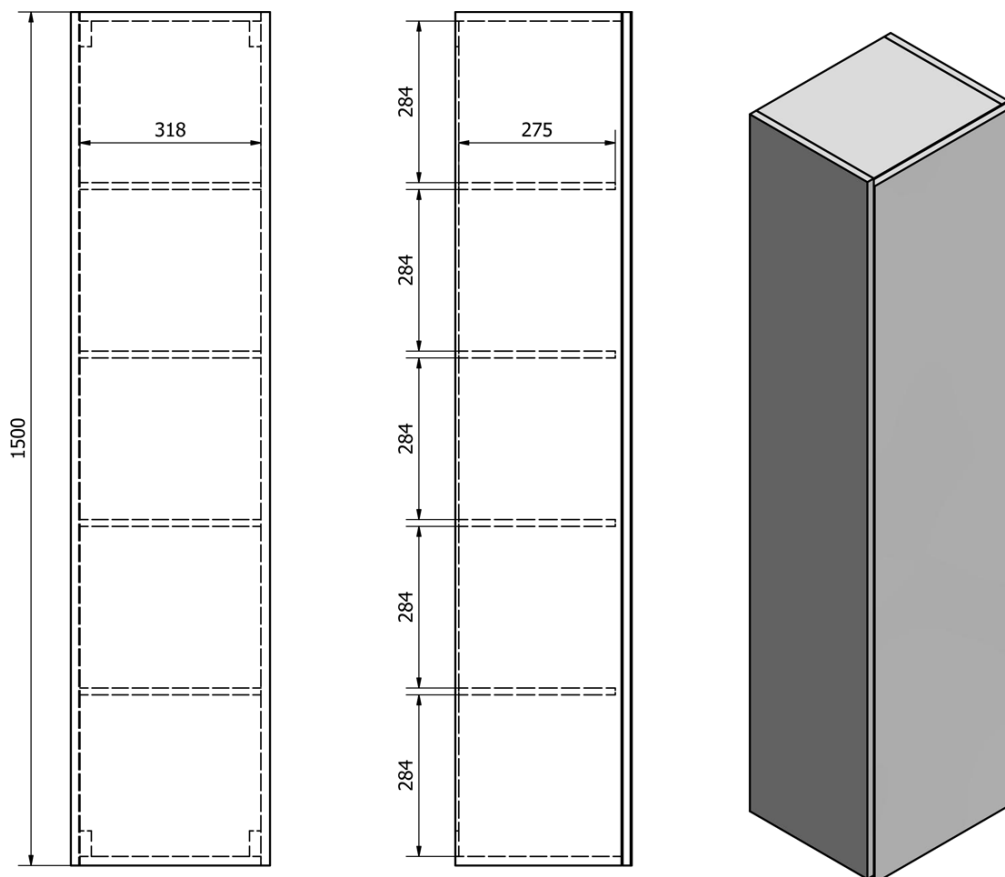

Technický list

A (1:1)