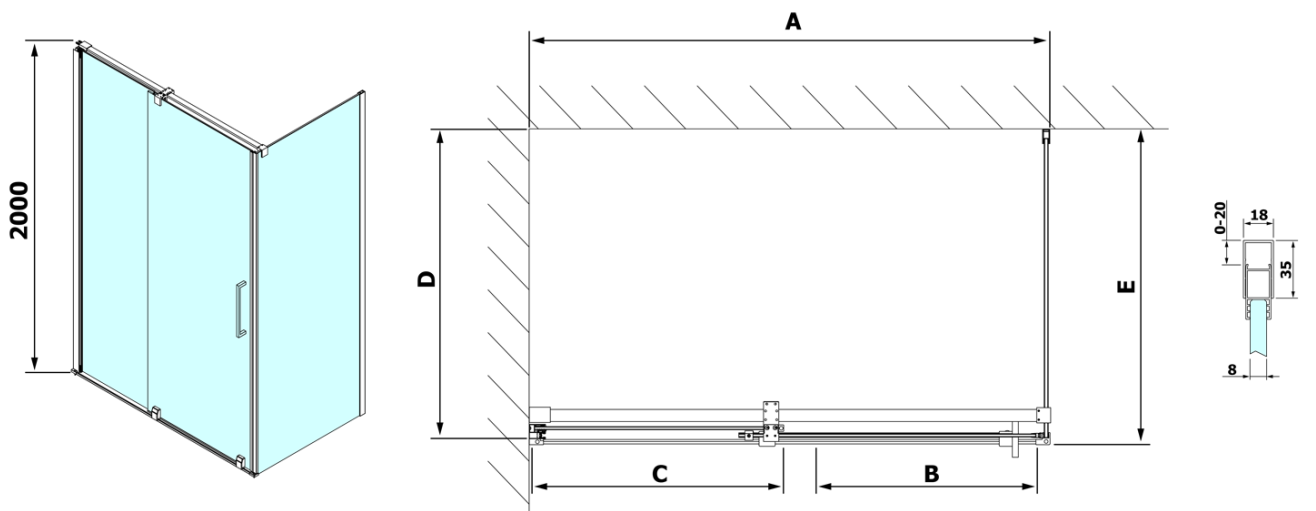

Objednací kód: RL3315

Základní informace

Značka: Polysan

Série: ROLLS

Rozměry

Šířka: 900 mm

Výška: 2000 mm

Parametry

Barva profilu: Chrom - Leštěný hliník

Tvar: Pevná stěna ke sprchovým dveřím

Typ výplně: Čiré sklo

Úprava skla: Antidrop

Tloušťka skla: 8 mm

Hmotnost / ks: 38.0 kg

Záruka: 2 roky

Náhradní díly

ALTIS/ROLLS/DRAGON sada krytek šroubů (Objednací kód: NDAL03)

Technický list

Model	D	E
RL3215	765-785	780-800
RL3315	865-885	880-900
RL3415	965-985	980-1000

Model	A	B	C
RL1115	1070-1110	425	~500
RL1215	1170-1210	475	~550
RL1315	1270-1310	525	~600
RL1415	1370-1410	575	~650
RL1515	1470-1510	625	~700
RL1615	1570-1610	675	~750