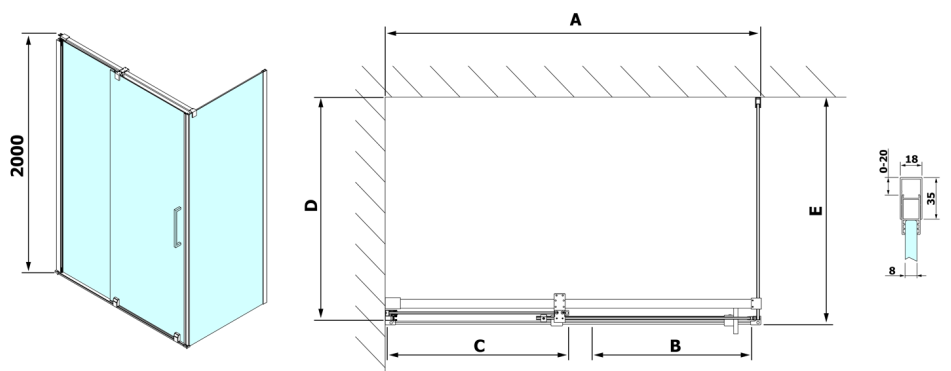

ROLLS boční stěna 900mm, výška 2000mm, čiré sklo

Objednací kód: RL3315

Rozměry

Šířka: 900 mm
Výška: 2000 mm

Parametry

Záruka: 2 roky

Technický list

Model	D	E
RL3215	765-785	780-800
RL3315	865-885	880-900
RL3415	965-985	980-1000

Model	A	B	C
RL1115	1070-1110	425	~500
RL1215	1170-1210	475	~550
RL1315	1270-1310	525	~600
RL1415	1370-1410	575	~650
RL1515	1470-1510	625	~700
RL1615	1570-1610	675	~750