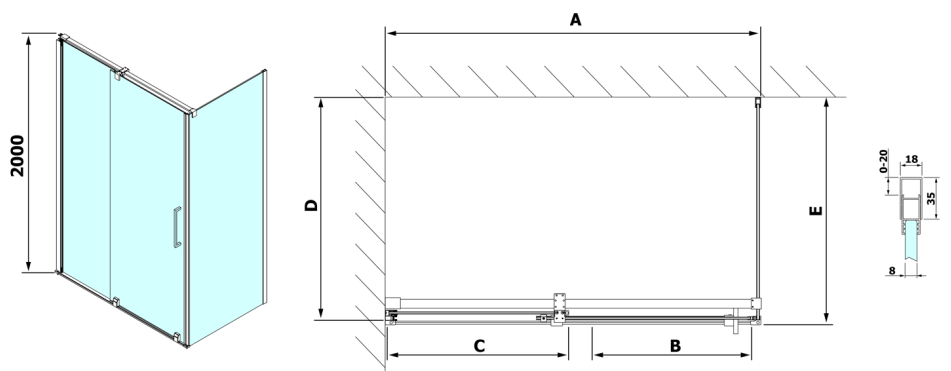

ROLLS boční stěna 800mm, výška 2000mm, čiré sklo

Objednací kód: RL3215

Rozměry

Šířka: 800 mm

Výška: 2000 mm

Parametry

Záruka: 2 roky

Technický list

Model	D	E
RL3215	765-785	780-800
RL3315	865-885	880-900
RL3415	965-985	980-1000

Model	A	B	C
RL1115	1070-1110	425	~500
RL1215	1170-1210	475	~550
RL1315	1270-1310	525	~600
RL1415	1370-1410	575	~650
RL1515	1470-1510	625	~700
RL1615	1570-1610	675	~750