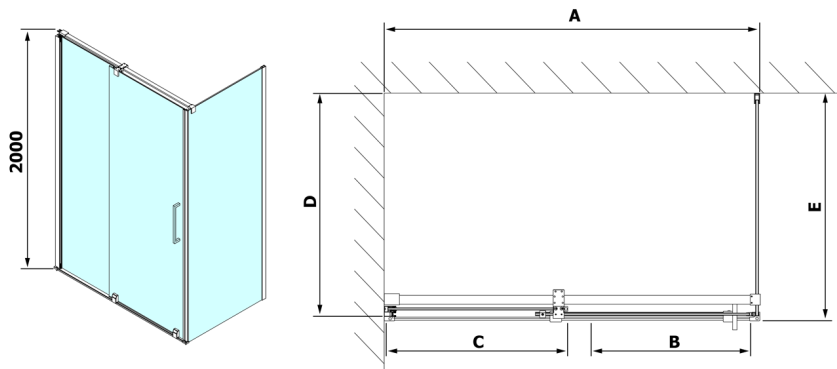

ROLLS sprchové dveře 1600mm, výška 2000mm, čiré sklo

Objednací kód: RL1615

Rozměry

Šířka: 1600 mm
Výška: 2000 mm

Parametry

Záruka: 2 roky

Technický list

MODEL	A	B	C
RL1115	1070-1110	425	~500
RL1215	1170-1210	475	~550
RL1315	1270-1310	525	~600
RL1415	1370-1410	575	~650
RL1515	1470-1510	625	~700
RL1615	1570-1610	675	~750

Model	D	E
RL3215	765-785	780-800
RL3315	865-885	880-900
RL3415	965-985	980-1000

Model	A	B	C
RL1115	1070-1110	425	~500
RL1215	1170-1210	475	~550
RL1315	1270-1310	525	~600
RL1415	1370-1410	575	~650
RL1515	1470-1510	625	~700
RL1615	1570-1610	675	~750