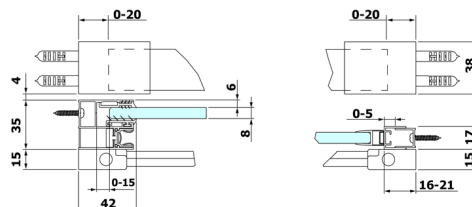

ROLLS sprchové dveře 1600mm, výška 2000mm, čiré sklo

Objednací kód: RL1615

Rozměry

Šířka: 1600 mm
Výška: 2000 mm

Parametry

Záruka: 2 roky

Technický list

MODEL	A	B	C
RL1115	1070-1110	425	~500
RL1215	1170-1210	475	~550
RL1315	1270-1310	525	~600
RL1415	1370-1410	575	~650
RL1515	1470-1510	625	~700
RL1615	1570-1610	675	~750

Model	D	E
RL3215	765-785	780-800
RL3315	865-885	880-900
RL3415	965-985	980-1000

Model	A	B	C
RL1115	1070-1110	425	~500
RL1215	1170-1210	475	~550
RL1315	1270-1310	525	~600
RL1415	1370-1410	575	~650
RL1515	1470-1510	625	~700
RL1615	1570-1610	675	~750