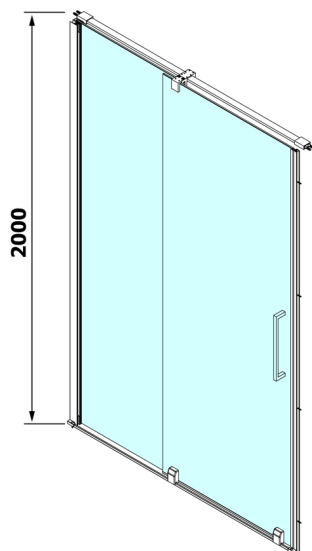

ROLLS sprchové dveře 1600mm, výška 2000mm, čiré sklo

Objednací kód: RL1615

Rozměry

Šířka: 1600 mm
Výška: 2000 mm

Parametry

Záruka: 2 roky

Technický list

MODEL	A	B	C
RL1115	1070-1110	425	~500
RL1215	1170-1210	475	~550
RL1315	1270-1310	525	~600
RL1415	1370-1410	575	~650
RL1515	1470-1510	625	~700
RL1615	1570-1610	675	~750

Model	D	E
RL3215	765-785	780-800
RL3315	865-885	880-900
RL3415	965-985	980-1000

Model	A	B	C
RL1115	1070-1110	425	~500
RL1215	1170-1210	475	~550
RL1315	1270-1310	525	~600
RL1415	1370-1410	575	~650
RL1515	1470-1510	625	~700
RL1615	1570-1610	675	~750