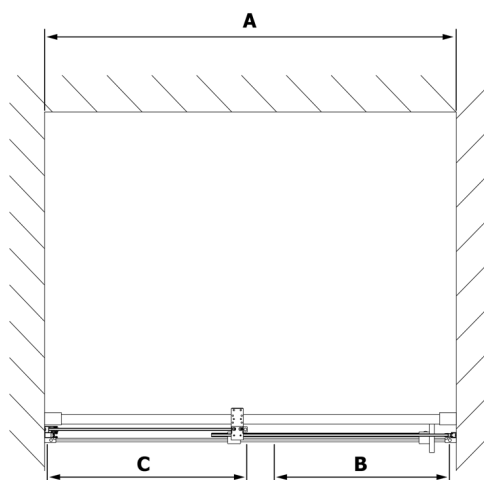

ROLLS sprchové dveře 1600mm, výška 2000mm, čiré sklo

Objednací kód: RL1615

Rozměry

Šířka: 1600 mm
Výška: 2000 mm

Parametry

Záruka: 2 roky

Technický list

MODEL	A	B	C
RL1115	1070-1110	425	~500
RL1215	1170-1210	475	~550
RL1315	1270-1310	525	~600
RL1415	1370-1410	575	~650
RL1515	1470-1510	625	~700
RL1615	1570-1610	675	~750

Model	D	E
RL3215	765-785	780-800
RL3315	865-885	880-900
RL3415	965-985	980-1000

Model	A	B	C
RL1115	1070-1110	425	~500
RL1215	1170-1210	475	~550
RL1315	1270-1310	525	~600
RL1415	1370-1410	575	~650
RL1515	1470-1510	625	~700
RL1615	1570-1610	675	~750