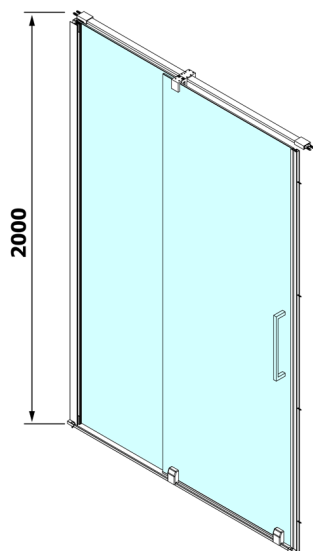

## ROLLS sprchové dveře 1500mm, výška 2000mm, čiré sklo

Objednací kód: RL1515

### Rozměry

Šířka: 1500 mm  
Výška: 2000 mm

## Technický list

MODEL	A	B	C
RL1115	1070-1110	425	~500
RL1215	1170-1210	475	~550
RL1315	1270-1310	525	~600
RL1415	1370-1410	575	~650
RL1515	1470-1510	625	~700
RL1615	1570-1610	675	~750

Model	D	E
RL3215	765-785	780-800
RL3315	865-885	880-900
RL3415	965-985	980-1000