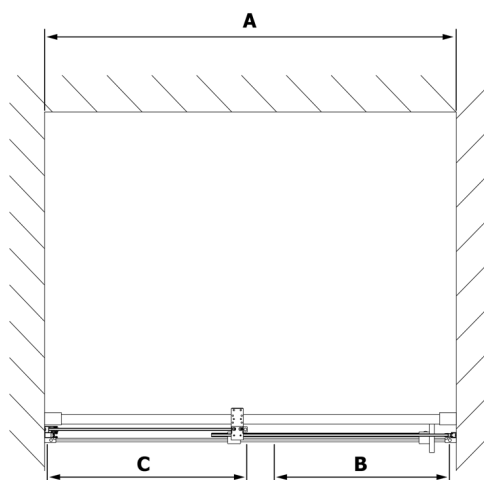

### Rozměry

Šířka: 1500 mm  
Výška: 2000 mm

## Technický list

MODEL	A	B	C
RL1115	1070-1110	425	~500
RL1215	1170-1210	475	~550
RL1315	1270-1310	525	~600
RL1415	1370-1410	575	~650
RL1515	1470-1510	625	~700
RL1615	1570-1610	675	~750

Model	D	E
RL3215	765-785	780-800
RL3315	865-885	880-900
RL3415	965-985	980-1000