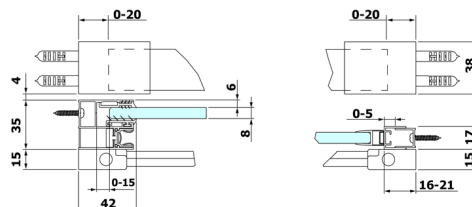

### Rozměry

Šířka: 1500 mm  
Výška: 2000 mm

## Technický list

MODEL	A	B	C
RL1115	1070-1110	425	~500
RL1215	1170-1210	475	~550
RL1315	1270-1310	525	~600
RL1415	1370-1410	575	~650
RL1515	1470-1510	625	~700
RL1615	1570-1610	675	~750

Model	D	E
RL3215	765-785	780-800
RL3315	865-885	880-900
RL3415	965-985	980-1000