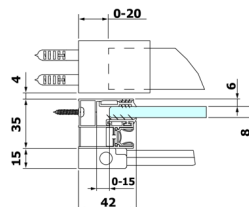

## Rozměry

Šířka: 1500 mm  
Výška: 2000 mm

## Technický list

MODEL	A	B	C
RL1115	1070-1110	425	~500
RL1215	1170-1210	475	~550
RL1315	1270-1310	525	~600
RL1415	1370-1410	575	~650
RL1515	1470-1510	625	~700
RL1615	1570-1610	675	~750

# ROLLS sprchové dveře 1500mm, výška 2000mm, čiré sklo

Model	D	E
RL3215	765-785	780-800
RL3315	865-885	880-900
RL3415	965-985	980-1000

Model	A	B	C
RL1115	1070-1110	425	~500
RL1215	1170-1210	475	~550
RL1315	1270-1310	525	~600
RL1415	1370-1410	575	~650
RL1515	1470-1510	625	~700
RL1615	1570-1610	675	~750