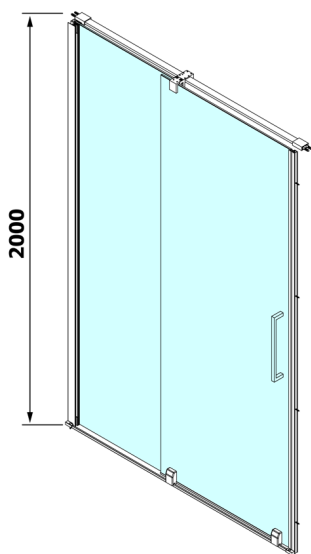

## Rozměry

Šířka: 1500 mm  
Výška: 2000 mm

## Technický list

MODEL	A	B	C
RL1115	1070-1110	425	~500
RL1215	1170-1210	475	~550
RL1315	1270-1310	525	~600
RL1415	1370-1410	575	~650
RL1515	1470-1510	625	~700
RL1615	1570-1610	675	~750

# ROLLS sprchové dveře 1500mm, výška 2000mm, čiré sklo

Model	D	E
RL3215	765-785	780-800
RL3315	865-885	880-900
RL3415	965-985	980-1000

Model	A	B	C
RL1115	1070-1110	425	~500
RL1215	1170-1210	475	~550
RL1315	1270-1310	525	~600
RL1415	1370-1410	575	~650
RL1515	1470-1510	625	~700
RL1615	1570-1610	675	~750