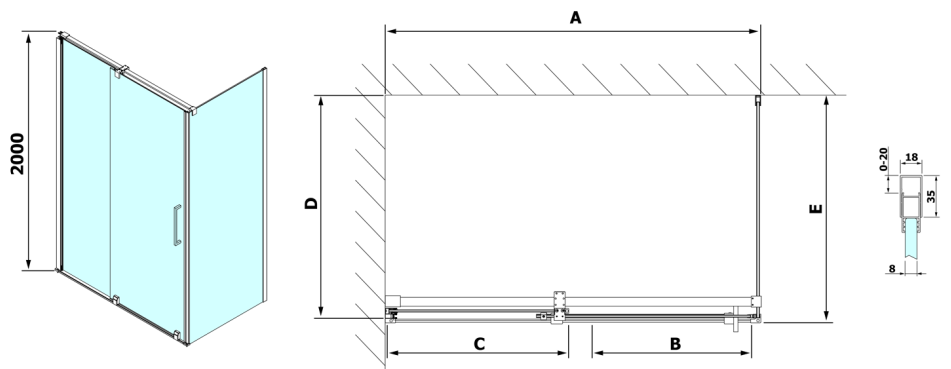

## Rozměry

Šířka: 1500 mm  
Výška: 2000 mm

# ROLLS sprchové dveře 1500mm, výška 2000mm, čiré sklo

Model	D	E
RL3215	765-785	780-800
RL3315	865-885	880-900
RL3415	965-985	980-1000

Model	A	B	C
RL1115	1070-1110	425	~500
RL1215	1170-1210	475	~550
RL1315	1270-1310	525	~600
RL1415	1370-1410	575	~650
RL1515	1470-1510	625	~700
RL1615	1570-1610	675	~750