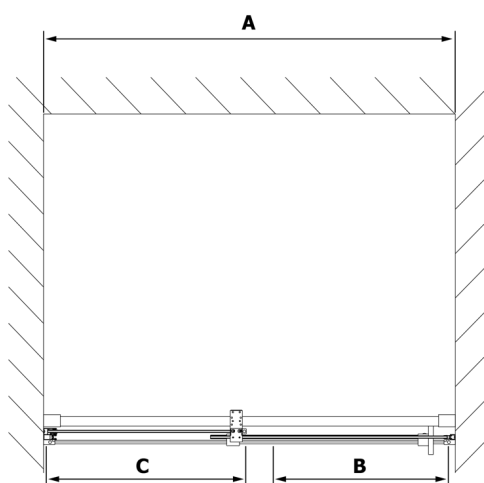

## Rozměry

Šířka: 1500 mm  
Výška: 2000 mm

## Technický list

MODEL	A	B	C
RL1115	1070-1110	425	~500
RL1215	1170-1210	475	~550
RL1315	1270-1310	525	~600
RL1415	1370-1410	575	~650
RL1515	1470-1510	625	~700
RL1615	1570-1610	675	~750

# ROLLS sprchové dveře 1500mm, výška 2000mm, čiré sklo

Model	D	E
RL3215	765-785	780-800
RL3315	865-885	880-900
RL3415	965-985	980-1000

Model	A	B	C
RL1115	1070-1110	425	~500
RL1215	1170-1210	475	~550
RL1315	1270-1310	525	~600
RL1415	1370-1410	575	~650
RL1515	1470-1510	625	~700
RL1615	1570-1610	675	~750