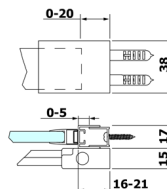

## Rozměry

Šířka: 1500 mm  
Výška: 2000 mm

## Technický list

MODEL	A	B	C
RL1115	1070-1110	425	~500
RL1215	1170-1210	475	~550
RL1315	1270-1310	525	~600
RL1415	1370-1410	575	~650
RL1515	1470-1510	625	~700
RL1615	1570-1610	675	~750

# ROLLS sprchové dveře 1500mm, výška 2000mm, čiré sklo

Model	D	E
RL3215	765-785	780-800
RL3315	865-885	880-900
RL3415	965-985	980-1000

Model	A	B	C
RL1115	1070-1110	425	~500
RL1215	1170-1210	475	~550
RL1315	1270-1310	525	~600
RL1415	1370-1410	575	~650
RL1515	1470-1510	625	~700
RL1615	1570-1610	675	~750