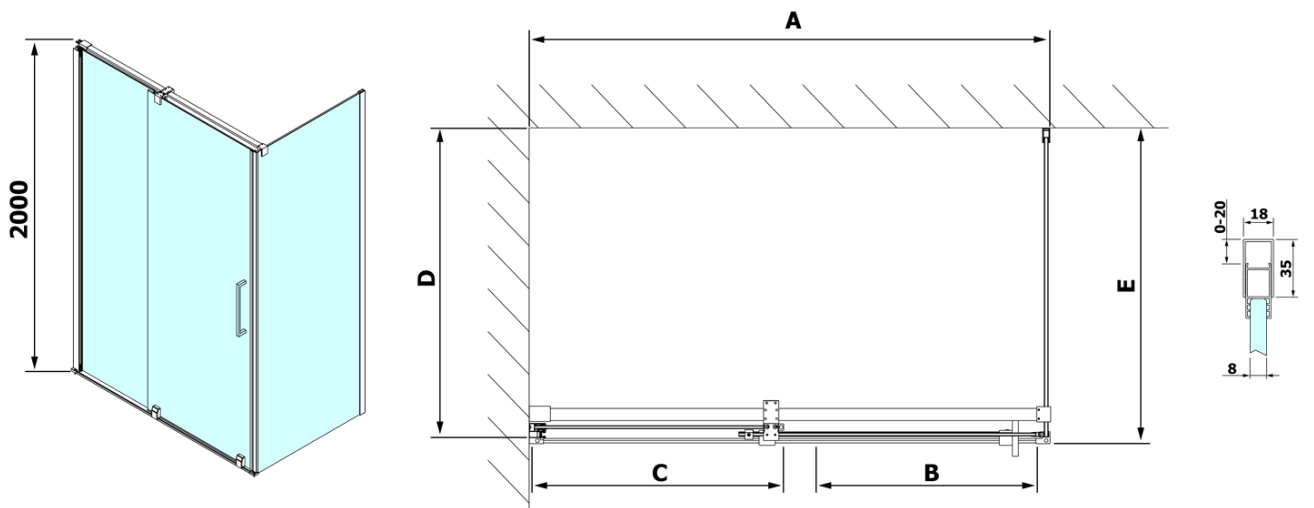

Parametry

Barva profilu: Chrom - Leštěný hliník

Tvar: Dveře do niky

Typ otevírání: Posuvné

Směr otevírání: Univerzální

Šířka vstupu: 575 mm

Typ výplně: Čiré sklo

Úprava skla: Antidrop

ROLLS svislé těsnění (Objednací kód: NDRL02)

ROLLS spodní těsnění (Objednací kód: NDRL01)

ROLLS pojezdový profil (Objednací kód: NDRL04)

Technický list

MODEL	A	B	C
RL1115	1070-1110	425	~500
RL1215	1170-1210	475	~550
RL1315	1270-1310	525	~600
RL1415	1370-1410	575	~650
RL1515	1470-1510	625	~700
RL1615	1570-1610	675	~750

ROLLS sprchové dveře 1400mm, výška 2000mm, čiré sklo

Model	D	E
RL3215	765-785	780-800
RL3315	865-885	880-900
RL3415	965-985	980-1000

Model	A	B	C
RL1115	1070-1110	425	~500
RL1215	1170-1210	475	~550
RL1315	1270-1310	525	~600
RL1415	1370-1410	575	~650
RL1515	1470-1510	625	~700
RL1615	1570-1610	675	~750