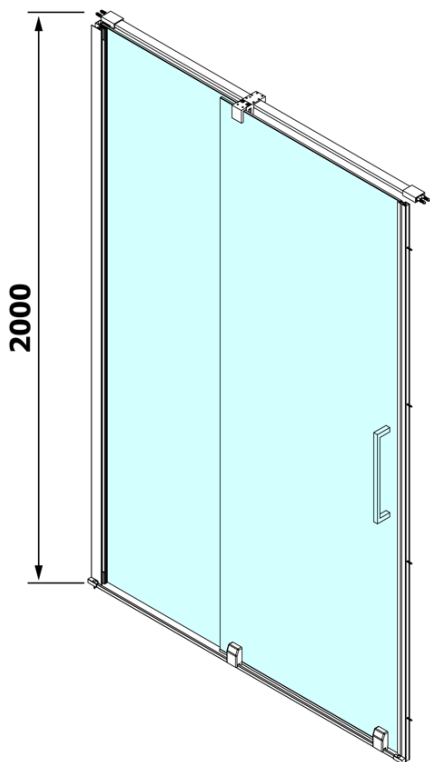

Parametry

Barva profilu: Chrom - Leštěný hliník

Tvar: Dveře do niky

Typ otevírání: Posuvné

Směr otevírání: Univerzální

Šířka vstupu: 575 mm

Typ výplně: Čiré sklo

Úprava skla: Antidrop

VOLCANO/ROLLS LINE magnetické těsnění (Objednací kód: NDGV02)

ROLLS spodní těsnění pod pevné sklo (Objednací kód: NDRL03)

ROLLS madlo (Objednací kód: NDRL-MADLO)

ROLLS L/P koncovky pojezdového profilu (Objednací kód: NDRL05)

ROLLS svislé těsnění (Objednací kód: NDRL02)

ROLLS spodní těsnění (Objednací kód: NDRL01)

ROLLS pojezdový profil (Objednací kód: NDRL04)

Technický list

MODEL	A	B	C
RL1115	1070-1110	425	~500
RL1215	1170-1210	475	~550
RL1315	1270-1310	525	~600
RL1415	1370-1410	575	~650
RL1515	1470-1510	625	~700
RL1615	1570-1610	675	~750

ROLLS sprchové dveře 1400mm, výška 2000mm, čiré sklo

Model	D	E
RL3215	765-785	780-800
RL3315	865-885	880-900
RL3415	965-985	980-1000

Model	A	B	C
RL1115	1070-1110	425	~500
RL1215	1170-1210	475	~550
RL1315	1270-1310	525	~600
RL1415	1370-1410	575	~650
RL1515	1470-1510	625	~700
RL1615	1570-1610	675	~750