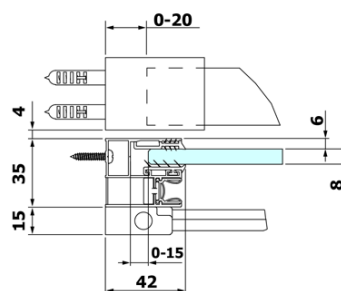

Parametry

Barva profilu: Chrom - Leštěný hliník

Tvar: Dveře do niky

Typ otevírání: Posuvné

Směr otevírání: Univerzální

Šířka vstupu: 575 mm

Typ výplně: Čiré sklo

Úprava skla: Antidrop

VOLCANO/ROLLS LINE magnetické těsnění (Objednací kód: NDGV02)

ROLLS spodní těsnění pod pevné sklo (Objednací kód: NDRL03)

ROLLS madlo (Objednací kód: NDRL-MADLO)

ROLLS L/P koncovky pojezdového profilu (Objednací kód: NDRL05)

ROLLS svislé těsnění (Objednací kód: NDRL02)

ROLLS spodní těsnění (Objednací kód: NDRL01)

ROLLS pojezdový profil (Objednací kód: NDRL04)

Technický list

MODEL	A	B	C
RL1115	1070-1110	425	~500
RL1215	1170-1210	475	~550
RL1315	1270-1310	525	~600
RL1415	1370-1410	575	~650
RL1515	1470-1510	625	~700
RL1615	1570-1610	675	~750

ROLLS sprchové dveře 1400mm, výška 2000mm, čiré sklo

Model	D	E
RL3215	765-785	780-800
RL3315	865-885	880-900
RL3415	965-985	980-1000

Model	A	B	C
RL1115	1070-1110	425	~500
RL1215	1170-1210	475	~550
RL1315	1270-1310	525	~600
RL1415	1370-1410	575	~650
RL1515	1470-1510	625	~700
RL1615	1570-1610	675	~750