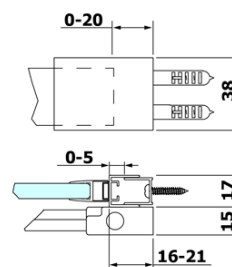

Parametry

Barva profilu: Chrom - Leštěný hliník

Tvar: Dveře do niky

Typ otevírání: Posuvné

Směr otevírání: Univerzální

Šířka vstupu: 575 mm

Typ výplně: Čiré sklo

Úprava skla: Antidrop

VOLCANO/ROLLS LINE magnetické těsnění (Objednací kód: NDGV02)

ROLLS spodní těsnění pod pevné sklo (Objednací kód: NDRL03)

ROLLS madlo (Objednací kód: NDRL-MADLO)

ROLLS L/P koncovky pojezdového profilu (Objednací kód: NDRL05)

ROLLS svislé těsnění (Objednací kód: NDRL02)

ROLLS spodní těsnění (Objednací kód: NDRL01)

ROLLS pojezdový profil (Objednací kód: NDRL04)

Technický list

MODEL	A	B	C
RL1115	1070-1110	425	~500
RL1215	1170-1210	475	~550
RL1315	1270-1310	525	~600
RL1415	1370-1410	575	~650
RL1515	1470-1510	625	~700
RL1615	1570-1610	675	~750

ROLLS sprchové dveře 1400mm, výška 2000mm, čiré sklo

Model	D	E
RL3215	765-785	780-800
RL3315	865-885	880-900
RL3415	965-985	980-1000

Model	A	B	C
RL1115	1070-1110	425	~500
RL1215	1170-1210	475	~550
RL1315	1270-1310	525	~600
RL1415	1370-1410	575	~650
RL1515	1470-1510	625	~700
RL1615	1570-1610	675	~750