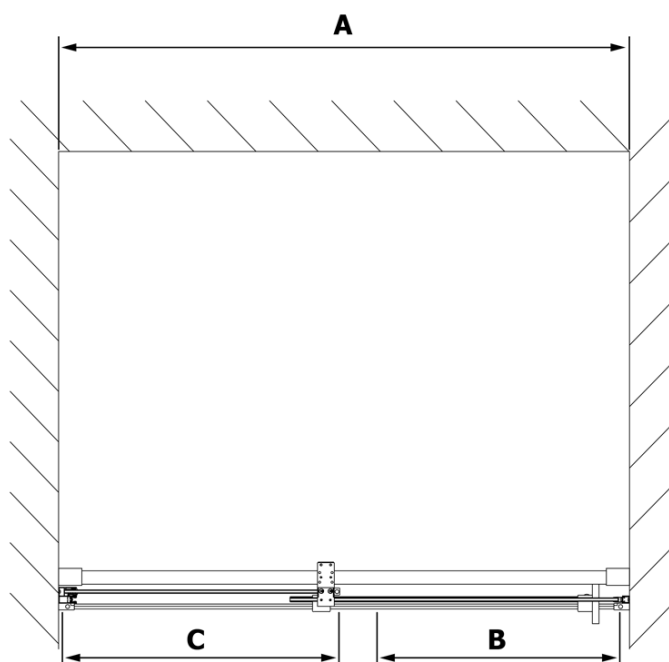

Parametry

Barva profilu: Chrom - Leštěný hliník

Tvar: Dveře do niky

Typ otevírání: Posuvné

Směr otevírání: Univerzální

Šířka vstupu: 575 mm

Typ výplně: Čiré sklo

Úprava skla: Antidrop

VOLCANO/ROLLS LINE magnetické těsnění (Objednací kód: NDGV02)

ROLLS spodní těsnění pod pevné sklo (Objednací kód: NDRL03)

ROLLS madlo (Objednací kód: NDRL-MADLO)

ROLLS L/P koncovky pojezdového profilu (Objednací kód: NDRL05)

ROLLS svislé těsnění (Objednací kód: NDRL02)

ROLLS spodní těsnění (Objednací kód: NDRL01)

ROLLS pojezdový profil (Objednací kód: NDRL04)

Technický list

MODEL	A	B	C
RL1115	1070-1110	425	~500
RL1215	1170-1210	475	~550
RL1315	1270-1310	525	~600
RL1415	1370-1410	575	~650
RL1515	1470-1510	625	~700
RL1615	1570-1610	675	~750

ROLLS sprchové dveře 1400mm, výška 2000mm, čiré sklo

Model	D	E
RL3215	765-785	780-800
RL3315	865-885	880-900
RL3415	965-985	980-1000

Model	A	B	C
RL1115	1070-1110	425	~500
RL1215	1170-1210	475	~550
RL1315	1270-1310	525	~600
RL1415	1370-1410	575	~650
RL1515	1470-1510	625	~700
RL1615	1570-1610	675	~750