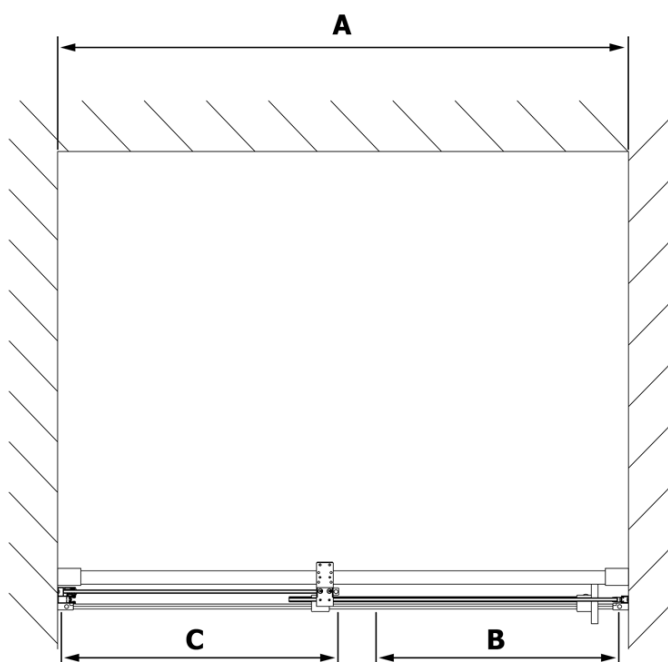

Technický list