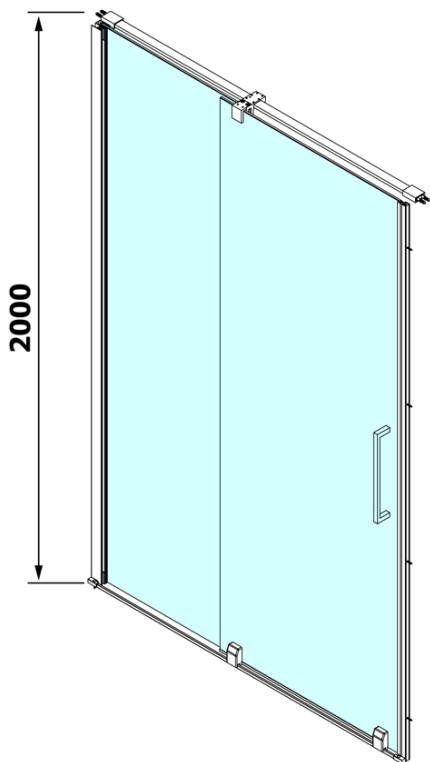

Technický list