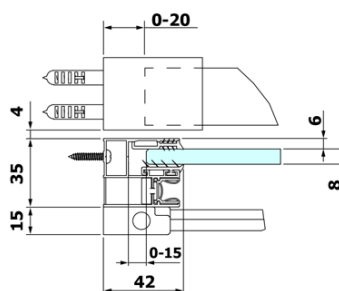

## Rozměry

Šířka: 1300 mm

Výška: 2000 mm

## Parametry

Barva profilu: Chrom - Leštěný hliník

Tvar: Dveře do niky

Typ otevírání: Posuvné

Směr otevírání: Univerzální

Šířka vstupu: 525 mm

Typ výplně: Čiré sklo

Úprava skla: Antidrop

ROLLS svislé těsnění (Objednací kód: NDRL02)

ROLLS L/P koncovky pojezdového profilu (Objednací kód: NDRL05)

ROLLS spodní těsnění (Objednací kód: NDRL01)

ROLLS pojezdový profil (Objednací kód: NDRL04)

Technický list

MODEL	A	B	C
RL1115	1070-1110	425	~500
RL1215	1170-1210	475	~550
RL1315	1270-1310	525	~600
RL1415	1370-1410	575	~650
RL1515	1470-1510	625	~700
RL1615	1570-1610	675	~750

ROLLS sprchové dveře 1300mm, výška 2000mm, čiré sklo