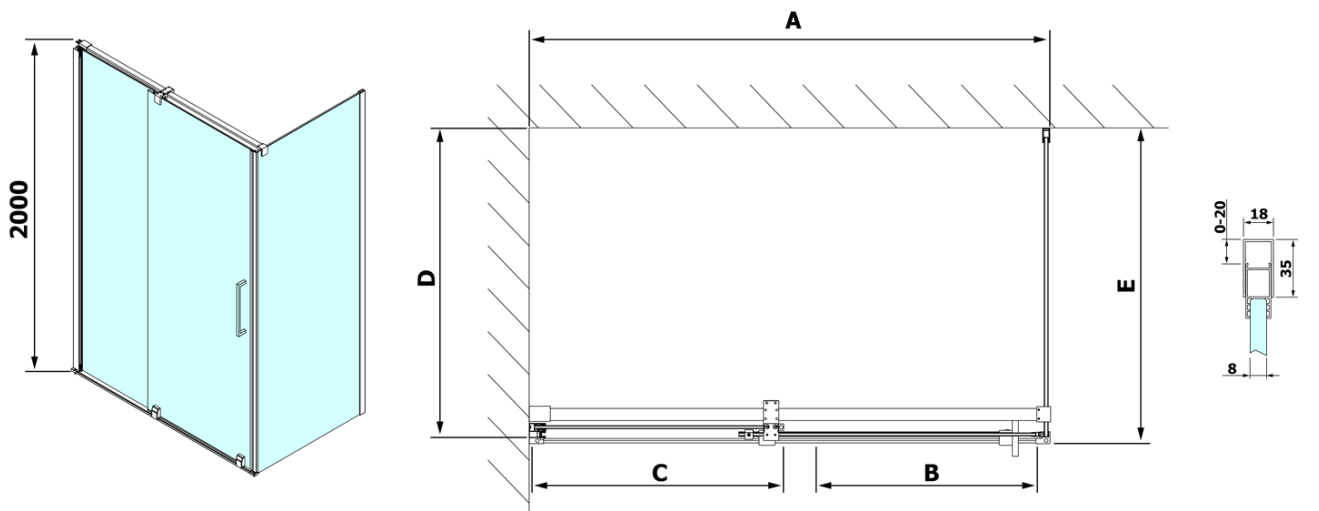

ROLLS sprchové dveře 1300mm, výška 2000mm, čiré sklo

Model	D	E
RL3215	765-785	780-800
RL3315	865-885	880-900
RL3415	965-985	980-1000

Model	A	B	C
RL1115	1070-1110	425	~500
RL1215	1170-1210	475	~550
RL1315	1270-1310	525	~600
RL1415	1370-1410	575	~650
RL1515	1470-1510	625	~700
RL1615	1570-1610	675	~750