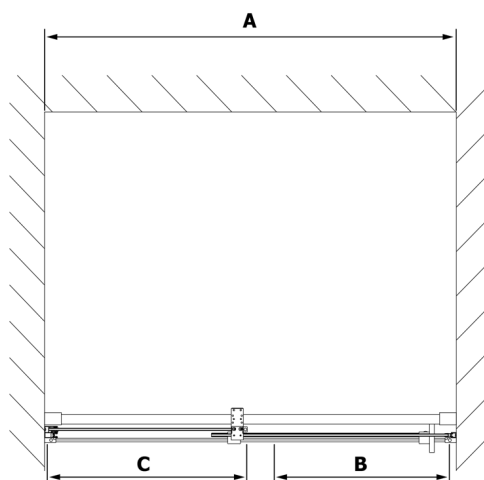

### Rozměry

Šířka: 1300 mm  
Výška: 2000 mm

## Technický list

MODEL	A	B	C
RL1115	1070-1110	425	~500
RL1215	1170-1210	475	~550
RL1315	1270-1310	525	~600
RL1415	1370-1410	575	~650
RL1515	1470-1510	625	~700
RL1615	1570-1610	675	~750

Model	D	E
RL3215	765-785	780-800
RL3315	865-885	880-900
RL3415	965-985	980-1000