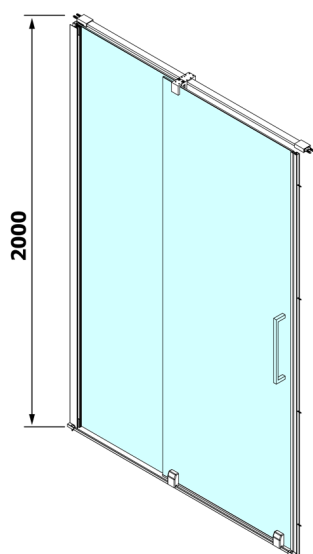

## ROLLS sprchové dveře 1300mm, výška 2000mm, čiré sklo

Objednací kód: RL1315

### Rozměry

Šířka: 1300 mm  
Výška: 2000 mm

## Technický list

MODEL	A	B	C
RL1115	1070-1110	425	~500
RL1215	1170-1210	475	~550
RL1315	1270-1310	525	~600
RL1415	1370-1410	575	~650
RL1515	1470-1510	625	~700
RL1615	1570-1610	675	~750

Model	D	E
RL3215	765-785	780-800
RL3315	865-885	880-900
RL3415	965-985	980-1000

Model	A	B	C
RL1115	1070-1110	425	~500
RL1215	1170-1210	475	~550
RL1315	1270-1310	525	~600
RL1415	1370-1410	575	~650
RL1515	1470-1510	625	~700
RL1615	1570-1610	675	~750