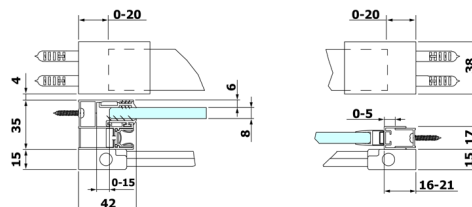

### Rozměry

Šířka: 1300 mm  
Výška: 2000 mm

## Technický list

MODEL	A	B	C
RL1115	1070-1110	425	~500
RL1215	1170-1210	475	~550
RL1315	1270-1310	525	~600
RL1415	1370-1410	575	~650
RL1515	1470-1510	625	~700
RL1615	1570-1610	675	~750

Model	D	E
RL3215	765-785	780-800
RL3315	865-885	880-900
RL3415	965-985	980-1000