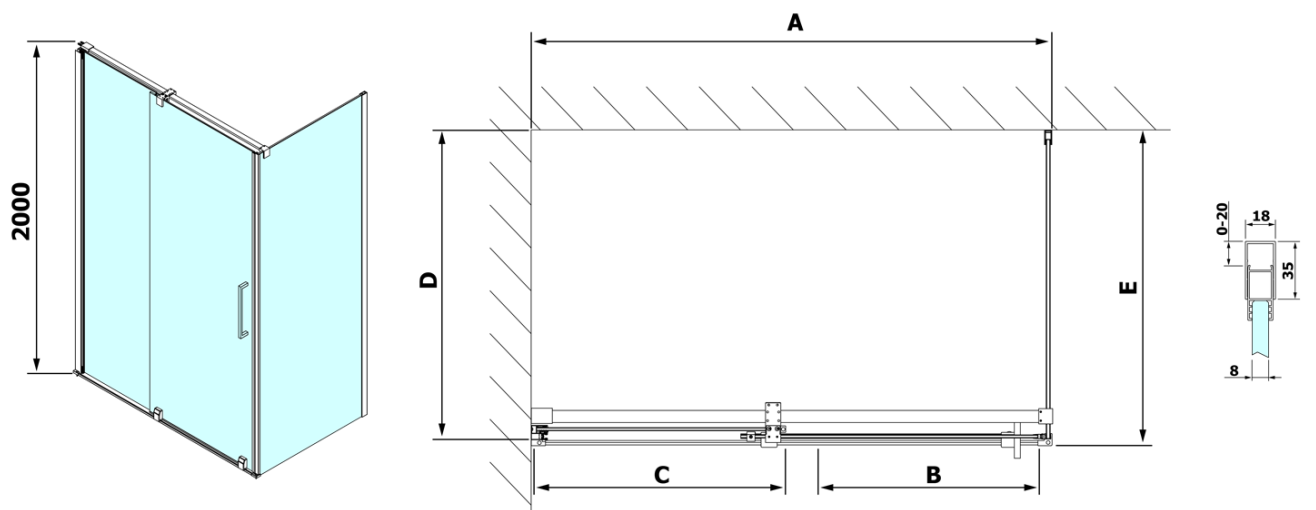

ROLLS sprchové dveře 1200mm, výška 2000mm, čiré sklo

Model	D	E
RL3215	765-785	780-800
RL3315	865-885	880-900
RL3415	965-985	980-1000

Model	A	B	C
RL1115	1070-1110	425	~500
RL1215	1170-1210	475	~550
RL1315	1270-1310	525	~600
RL1415	1370-1410	575	~650
RL1515	1470-1510	625	~700
RL1615	1570-1610	675	~750