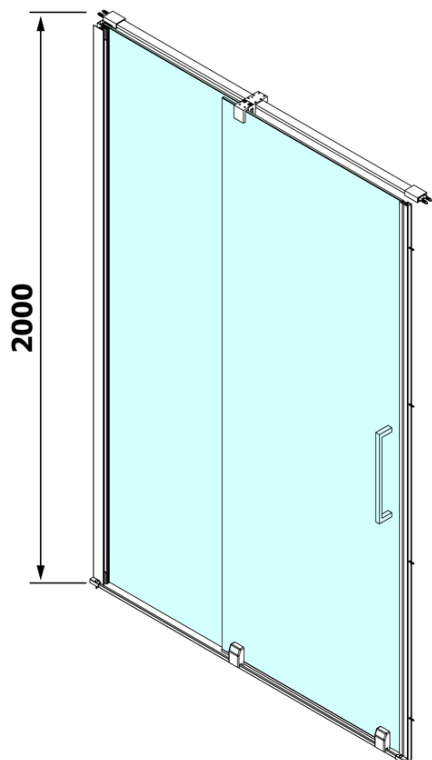

Technický list