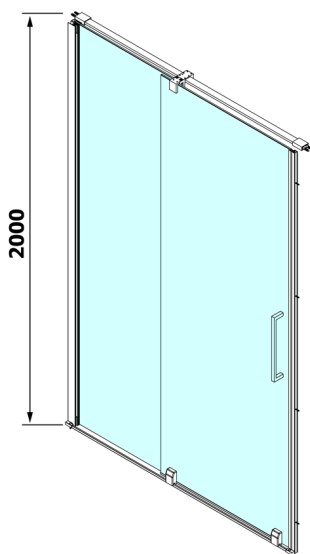

ROLLS sprchové dveře 1200mm, výška 2000mm, čiré sklo

Objednací kód: RL1215

Rozměry

Šířka: 1200 mm
Výška: 2000 mm

Parametry

Záruka: 2 roky

Technický list

MODEL	A	B	C
RL1115	1070-1110	425	~500
RL1215	1170-1210	475	~550
RL1315	1270-1310	525	~600
RL1415	1370-1410	575	~650
RL1515	1470-1510	625	~700
RL1615	1570-1610	675	~750

ROLLS sprchové dveře 1200mm, výška 2000mm, čiré sklo

Model	D	E
RL3215	765-785	780-800
RL3315	865-885	880-900
RL3415	965-985	980-1000

Model	A	B	C
RL1115	1070-1110	425	~500
RL1215	1170-1210	475	~550
RL1315	1270-1310	525	~600
RL1415	1370-1410	575	~650
RL1515	1470-1510	625	~700
RL1615	1570-1610	675	~750