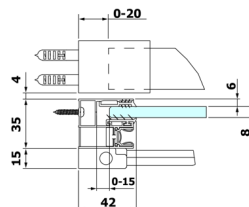

ROLLS sprchové dveře 1200mm, výška 2000mm, čiré sklo

Objednací kód: RL1215

Rozměry

Šířka: 1200 mm
Výška: 2000 mm

Parametry

Záruka: 2 roky

Technický list

MODEL	A	B	C
RL1115	1070-1110	425	~500
RL1215	1170-1210	475	~550
RL1315	1270-1310	525	~600
RL1415	1370-1410	575	~650
RL1515	1470-1510	625	~700
RL1615	1570-1610	675	~750

ROLLS sprchové dveře 1200mm, výška 2000mm, čiré sklo

Model	D	E
RL3215	765-785	780-800
RL3315	865-885	880-900
RL3415	965-985	980-1000

Model	A	B	C
RL1115	1070-1110	425	~500
RL1215	1170-1210	475	~550
RL1315	1270-1310	525	~600
RL1415	1370-1410	575	~650
RL1515	1470-1510	625	~700
RL1615	1570-1610	675	~750