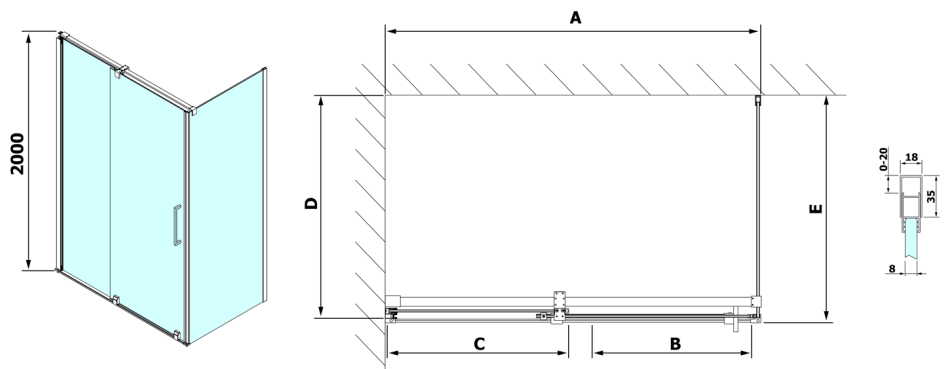

ROLLS sprchové dveře 1200mm, výška 2000mm, čiré sklo

Objednací kód: RL1215

Rozměry

Šířka: 1200 mm
Výška: 2000 mm

Parametry

Záruka: 2 roky

Technický list

MODEL	A	B	C
RL1115	1070-1110	425	~500
RL1215	1170-1210	475	~550
RL1315	1270-1310	525	~600
RL1415	1370-1410	575	~650
RL1515	1470-1510	625	~700
RL1615	1570-1610	675	~750

ROLLS sprchové dveře 1200mm, výška 2000mm, čiré sklo

Model	D	E
RL3215	765-785	780-800
RL3315	865-885	880-900
RL3415	965-985	980-1000

Model	A	B	C
RL1115	1070-1110	425	~500
RL1215	1170-1210	475	~550
RL1315	1270-1310	525	~600
RL1415	1370-1410	575	~650
RL1515	1470-1510	625	~700
RL1615	1570-1610	675	~750