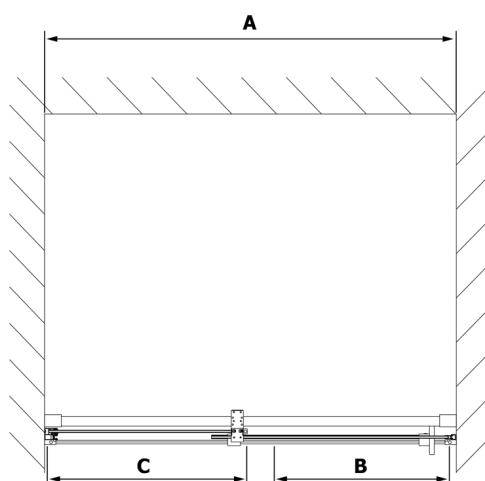

ROLLS sprchové dveře 1200mm, výška 2000mm, čiré sklo

Objednací kód: RL1215

Rozměry

Šířka: 1200 mm
Výška: 2000 mm

Parametry

Záruka: 2 roky

Technický list

MODEL	A	B	C
RL1115	1070-1110	425	~500
RL1215	1170-1210	475	~550
RL1315	1270-1310	525	~600
RL1415	1370-1410	575	~650
RL1515	1470-1510	625	~700
RL1615	1570-1610	675	~750

ROLLS sprchové dveře 1200mm, výška 2000mm, čiré sklo

Model	D	E
RL3215	765-785	780-800
RL3315	865-885	880-900
RL3415	965-985	980-1000

Model	A	B	C
RL1115	1070-1110	425	~500
RL1215	1170-1210	475	~550
RL1315	1270-1310	525	~600
RL1415	1370-1410	575	~650
RL1515	1470-1510	625	~700
RL1615	1570-1610	675	~750