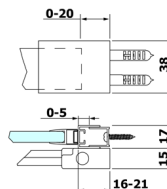

ROLLS sprchové dveře 1200mm, výška 2000mm, čiré sklo

Objednací kód: RL1215

Rozměry

Šířka: 1200 mm
Výška: 2000 mm

Parametry

Záruka: 2 roky

Technický list

MODEL	A	B	C
RL1115	1070-1110	425	~500
RL1215	1170-1210	475	~550
RL1315	1270-1310	525	~600
RL1415	1370-1410	575	~650
RL1515	1470-1510	625	~700
RL1615	1570-1610	675	~750

ROLLS sprchové dveře 1200mm, výška 2000mm, čiré sklo

Model	D	E
RL3215	765-785	780-800
RL3315	865-885	880-900
RL3415	965-985	980-1000

Model	A	B	C
RL1115	1070-1110	425	~500
RL1215	1170-1210	475	~550
RL1315	1270-1310	525	~600
RL1415	1370-1410	575	~650
RL1515	1470-1510	625	~700
RL1615	1570-1610	675	~750