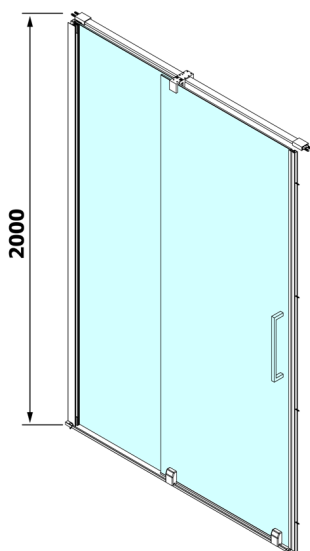

ROLLS sprchové dveře 1200mm, výška 2000mm, čiré sklo

Objednací kód: RL1215

Rozměry

Šířka: 1200 mm
Výška: 2000 mm

Parametry

Záruka: 2 roky

Technický list

MODEL	A	B	C
RL1115	1070-1110	425	~500
RL1215	1170-1210	475	~550
RL1315	1270-1310	525	~600
RL1415	1370-1410	575	~650
RL1515	1470-1510	625	~700
RL1615	1570-1610	675	~750

ROLLS sprchové dveře 1200mm, výška 2000mm, čiré sklo

Model	D	E
RL3215	765-785	780-800
RL3315	865-885	880-900
RL3415	965-985	980-1000

Model	A	B	C
RL1115	1070-1110	425	~500
RL1215	1170-1210	475	~550
RL1315	1270-1310	525	~600
RL1415	1370-1410	575	~650
RL1515	1470-1510	625	~700
RL1615	1570-1610	675	~750