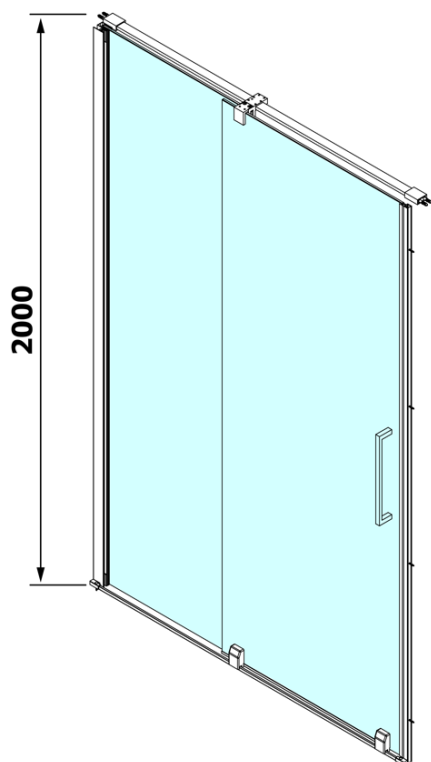

Technický list