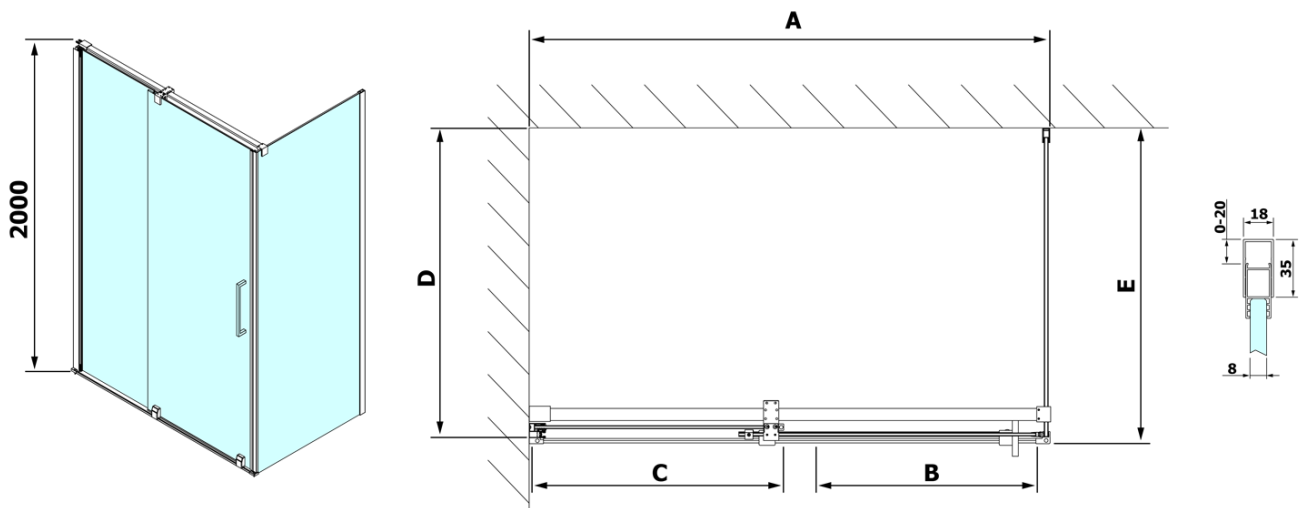

Parametry

Barva profilu: Chrom - Leštěný hliník

Tvar: Dveře do niky

Typ otevírání: Posuvné

Směr otevírání: Univerzální

Šířka vstupu: 425 mm

Typ výplně: Čiré sklo

Úprava skla: Antidrop

ROLLS L/P koncovky pojezdového profilu (Objednací kód: NDRL05)

ROLLS spodní těsnění (Objednací kód: NDRL01)

ROLLS pojezdový profil (Objednací kód: NDRL04)

Technický list

MODEL	A	B	C
RL1115	1070-1110	425	~500
RL1215	1170-1210	475	~550
RL1315	1270-1310	525	~600
RL1415	1370-1410	575	~650
RL1515	1470-1510	625	~700
RL1615	1570-1610	675	~750

ROLLS sprchové dveře 1100mm, výška 2000mm, čiré sklo

Model	D	E
RL3215	765-785	780-800
RL3315	865-885	880-900
RL3415	965-985	980-1000

Model	A	B	C
RL1115	1070-1110	425	~500
RL1215	1170-1210	475	~550
RL1315	1270-1310	525	~600
RL1415	1370-1410	575	~650
RL1515	1470-1510	625	~700
RL1615	1570-1610	675	~750