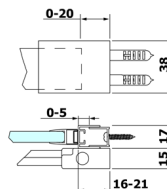

ROLLS sprchové dveře 1100mm, výška 2000mm, čiré sklo

Objednací kód: RL1115

Rozměry

Šířka: 1100 mm

Výška: 2000 mm

Parametry

Záruka: 2 roky

Technický list

MODEL	A	B	C
RL1115	1070-1110	425	~500
RL1215	1170-1210	475	~550
RL1315	1270-1310	525	~600
RL1415	1370-1410	575	~650
RL1515	1470-1510	625	~700
RL1615	1570-1610	675	~750

ROLLS sprchové dveře 1100mm, výška 2000mm, čiré sklo

Model	D	E
RL3215	765-785	780-800
RL3315	865-885	880-900
RL3415	965-985	980-1000

Model	A	B	C
RL1115	1070-1110	425	~500
RL1215	1170-1210	475	~550
RL1315	1270-1310	525	~600
RL1415	1370-1410	575	~650
RL1515	1470-1510	625	~700
RL1615	1570-1610	675	~750