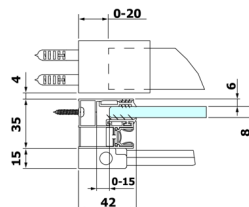

ROLLS sprchové dveře 1100mm, výška 2000mm, čiré sklo

Objednací kód: RL1115

Rozměry

Šířka: 1100 mm

Výška: 2000 mm

Parametry

Záruka: 2 roky

Technický list

MODEL	A	B	C
RL1115	1070-1110	425	~500
RL1215	1170-1210	475	~550
RL1315	1270-1310	525	~600
RL1415	1370-1410	575	~650
RL1515	1470-1510	625	~700
RL1615	1570-1610	675	~750

ROLLS sprchové dveře 1100mm, výška 2000mm, čiré sklo

Model	D	E
RL3215	765-785	780-800
RL3315	865-885	880-900
RL3415	965-985	980-1000

Model	A	B	C
RL1115	1070-1110	425	~500
RL1215	1170-1210	475	~550
RL1315	1270-1310	525	~600
RL1415	1370-1410	575	~650
RL1515	1470-1510	625	~700
RL1615	1570-1610	675	~750