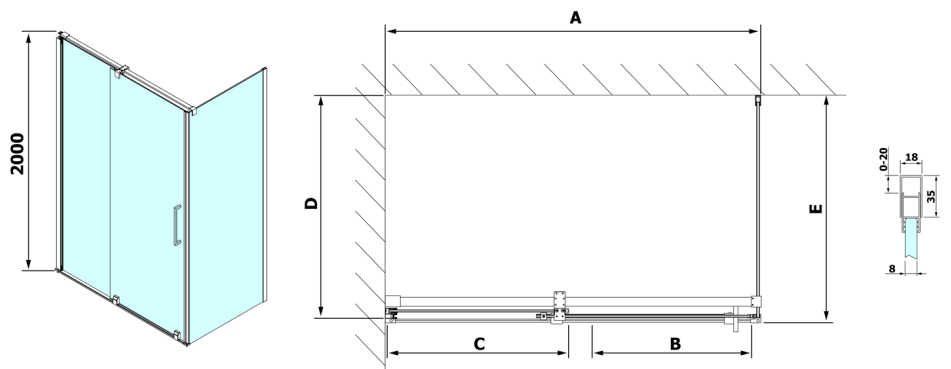

ROLLS sprchové dveře 1100mm, výška 2000mm, čiré sklo

Objednací kód: RL1115

Rozměry

Šířka: 1100 mm

Výška: 2000 mm

Parametry

Záruka: 2 roky

Technický list

MODEL	A	B	C
RL1115	1070-1110	425	~500
RL1215	1170-1210	475	~550
RL1315	1270-1310	525	~600
RL1415	1370-1410	575	~650
RL1515	1470-1510	625	~700
RL1615	1570-1610	675	~750

ROLLS sprchové dveře 1100mm, výška 2000mm, čiré sklo

Model	D	E
RL3215	765-785	780-800
RL3315	865-885	880-900
RL3415	965-985	980-1000

Model	A	B	C
RL1115	1070-1110	425	~500
RL1215	1170-1210	475	~550
RL1315	1270-1310	525	~600
RL1415	1370-1410	575	~650
RL1515	1470-1510	625	~700
RL1615	1570-1610	675	~750