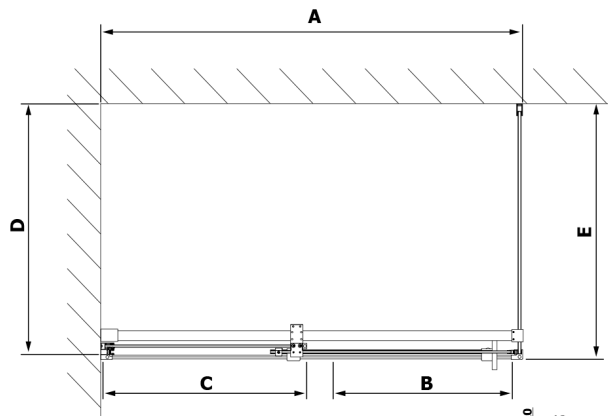

### Rozměry

Šířka: 1100 mm  
Výška: 2000 mm

## Technický list

MODEL	A	B	C
RL1115	1070-1110	425	~500
RL1215	1170-1210	475	~550
RL1315	1270-1310	525	~600
RL1415	1370-1410	575	~650
RL1515	1470-1510	625	~700
RL1615	1570-1610	675	~750

Model	D	E
RL3215	765-785	780-800
RL3315	865-885	880-900
RL3415	965-985	980-1000