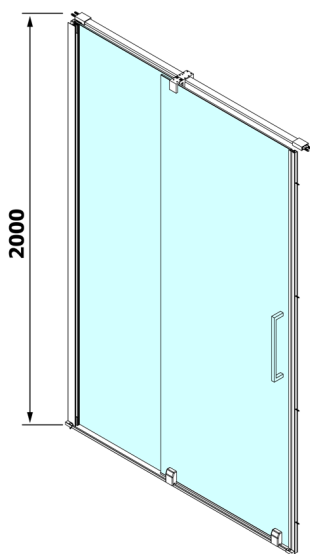

ROLLS sprchové dveře 1100mm, výška 2000mm, čiré sklo

Objednací kód: RL1115

Rozměry

Šířka: 1100 mm

Výška: 2000 mm

Parametry

Záruka: 2 roky

Technický list

MODEL	A	B	C
RL1115	1070-1110	425	~500
RL1215	1170-1210	475	~550
RL1315	1270-1310	525	~600
RL1415	1370-1410	575	~650
RL1515	1470-1510	625	~700
RL1615	1570-1610	675	~750

ROLLS sprchové dveře 1100mm, výška 2000mm, čiré sklo

Model	D	E
RL3215	765-785	780-800
RL3315	865-885	880-900
RL3415	965-985	980-1000

Model	A	B	C
RL1115	1070-1110	425	~500
RL1215	1170-1210	475	~550
RL1315	1270-1310	525	~600
RL1415	1370-1410	575	~650
RL1515	1470-1510	625	~700
RL1615	1570-1610	675	~750