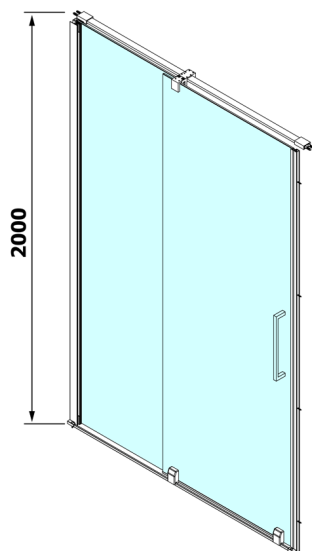

## ROLLS sprchové dveře 1100mm, výška 2000mm, čiré sklo

Objednací kód: RL1115

### Rozměry

Šířka: 1100 mm  
Výška: 2000 mm

## Technický list

MODEL	A	B	C
RL1115	1070-1110	425	~500
RL1215	1170-1210	475	~550
RL1315	1270-1310	525	~600
RL1415	1370-1410	575	~650
RL1515	1470-1510	625	~700
RL1615	1570-1610	675	~750

Model	D	E
RL3215	765-785	780-800
RL3315	865-885	880-900
RL3415	965-985	980-1000