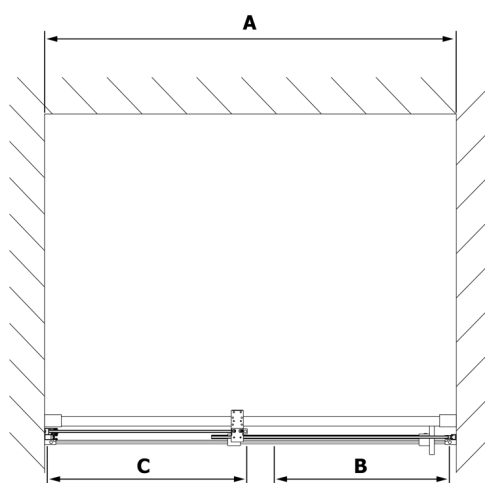

ROLLS sprchové dveře 1100mm, výška 2000mm, čiré sklo

Objednací kód: RL1115

Rozměry

Šířka: 1100 mm

Výška: 2000 mm

Parametry

Záruka: 2 roky

Technický list

MODEL	A	B	C
RL1115	1070-1110	425	~500
RL1215	1170-1210	475	~550
RL1315	1270-1310	525	~600
RL1415	1370-1410	575	~650
RL1515	1470-1510	625	~700
RL1615	1570-1610	675	~750

ROLLS sprchové dveře 1100mm, výška 2000mm, čiré sklo

Model	D	E
RL3215	765-785	780-800
RL3315	865-885	880-900
RL3415	965-985	980-1000

Model	A	B	C
RL1115	1070-1110	425	~500
RL1215	1170-1210	475	~550
RL1315	1270-1310	525	~600
RL1415	1370-1410	575	~650
RL1515	1470-1510	625	~700
RL1615	1570-1610	675	~750