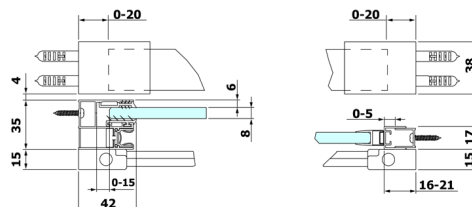

### Rozměry

Šířka: 1100 mm  
Výška: 2000 mm

## Technický list

MODEL	A	B	C
RL1115	1070-1110	425	~500
RL1215	1170-1210	475	~550
RL1315	1270-1310	525	~600
RL1415	1370-1410	575	~650
RL1515	1470-1510	625	~700
RL1615	1570-1610	675	~750

Model	D	E
RL3215	765-785	780-800
RL3315	865-885	880-900
RL3415	965-985	980-1000