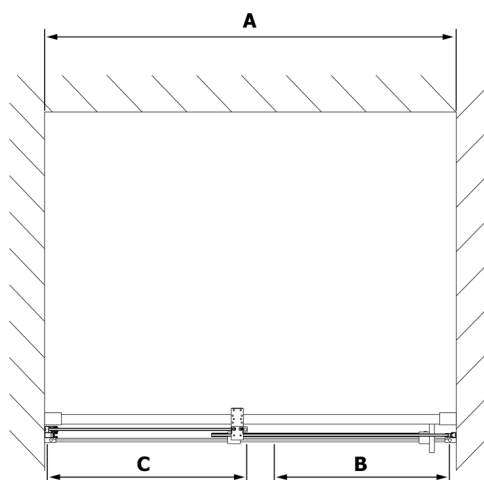

### Rozměry

Šířka: 1100 mm  
Výška: 2000 mm

## Technický list

MODEL	A	B	C
RL1115	1070-1110	425	~500
RL1215	1170-1210	475	~550
RL1315	1270-1310	525	~600
RL1415	1370-1410	575	~650
RL1515	1470-1510	625	~700
RL1615	1570-1610	675	~750

Model	D	E
RL3215	765-785	780-800
RL3315	865-885	880-900
RL3415	965-985	980-1000