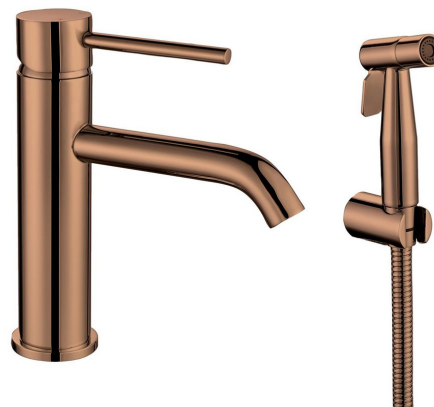

RHAPSODY stojánková umyvadlová baterie s bidetovou sprchou, měď mat

 **SAPHO**

Objednací kód: 1209-09PG

Základní informace

Značka: Sapho
Série: RHAPSODY

Rozměry

Šířka: 40 mm
Výška: 183 mm

Parametry

Barva: Měď
Materiál: Nerez
Tvar: Kruhové
Instalace: Stojánková
Druh ovládní: Páka
Průměr kartuše: 35 mm
Ostatní: Bidetová sprcha, Pro umývatko
Hmotnost / ks: 1.885 kg
Balení: 1 ks
Záruka: 6 let

Náhradní díly

KEROX ECO směšovací kartuše 35mm, nízká (Objednací kód: 2121B2)
Směšovací kartuše 35mm, nízká (Objednací kód: 521601)

Technický list