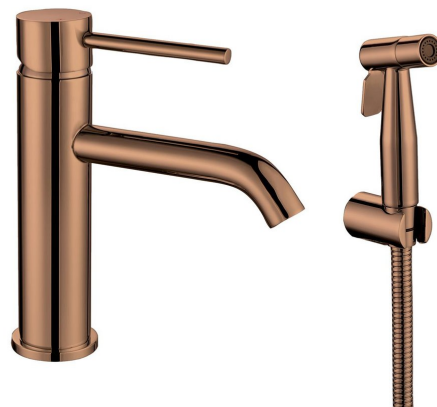

# RHAPSODY stojánková umyvadlová baterie s bidetovou sprchou, měď mat

 **SAPHO**

Objednací kód: 1209-09PG

## Základní informace

Značka: Sapho  
Série: RHAPSODY

## Rozměry

Šířka: 40 mm  
Výška: 183 mm

## Parametry

Barva: Měď  
Materiál: Nerez  
Tvar: Kruhové  
Instalace: Stojánková  
Druh ovládní: Páka  
Průměr kartuše: 35 mm  
Ostatní: Bidetová sprcha, Pro umývatko  
Hmotnost / ks: 1.885 kg  
Balení: 1 ks  
Záruka: 6 let