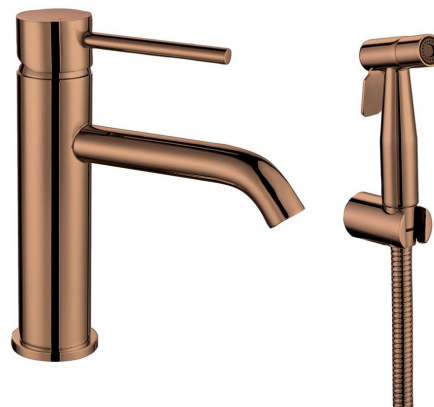

# RHAPSODY stojánková umyvadlová baterie s bidetovou sprchou, měď mat

 **SAPHO**

Objednací kód: 1209-09PG

## Základní informace

Značka: Sapho  
Série: RHAPSODY

## Rozměry

Šířka: 40 mm  
Výška: 183 mm

## Parametry

Barva: Měď  
Materiál: Nerez  
Tvar: Kruhové  
Instalace: Stojánková  
Druh ovládní: Páka  
Průměr kartuše: 35 mm  
Ostatní: Bidetová sprcha, Pro umývatko  
Hmotnost / ks: 1.885 kg  
Balení: 1 ks  
Záruka: 6 let