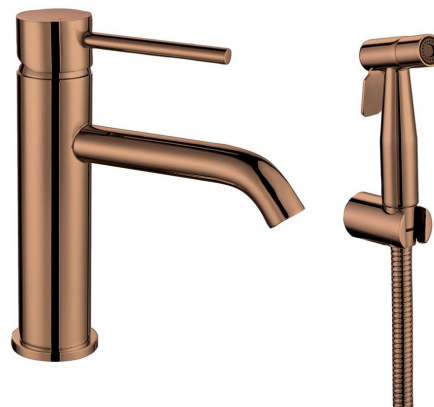

RHAPSODY stojánková umyvadlová baterie s bidetovou sprchou, měď mat

 **SAPHO**

Objednací kód: 1209-09PG

Základní informace

Značka: Sapho
Série: RHAPSODY

Rozměry

Šířka: 40 mm
Výška: 183 mm

Parametry

Barva: Měď
Materiál: Nerez
Tvar: Kruhové
Instalace: Stojánková
Druh ovládní: Páka
Průměr kartuše: 35 mm
Ostatní: Bidetová sprcha, Pro umývatko
Hmotnost / ks: 1.885 kg
Balení: 1 ks
Záruka: 6 let

Náhradní díly

Směšovací kartuše 35mm, nízká (Objednací kód: 521601)
Perlátor vnější závit M16x1, plast (Objednací kód: AERWU)
KEROX ECO směšovací kartuše 35mm, nízká (Objednací kód: 2121B2)

Technický list