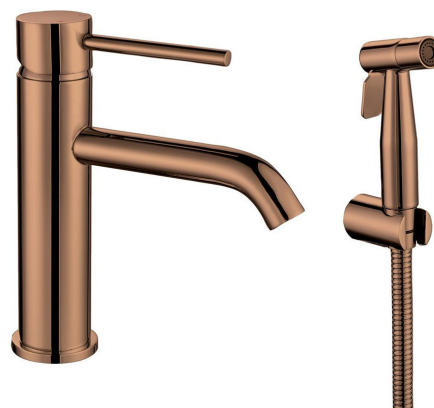

RHAPSODY stojánková umyvadlová baterie s bidetovou sprchou, měď mat

Objednací kód: 1209-09PG

Rozměry

Šířka: 40 mm

Výška: 183 mm

Parametry

Barva: Měď mat

Materiál: Nerez

Záruka: 6 let