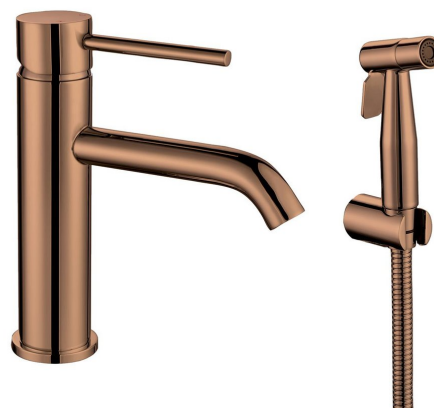

RHAPSODY stojánková umyvadlová baterie s bidetovou sprchou, měď mat

Objednací kód: 1209-09PG

Rozměry

Šířka: 40 mm

Výška: 183 mm

Parametry

Barva: Měď

Materiál: Nerez

Záruka: 6 let