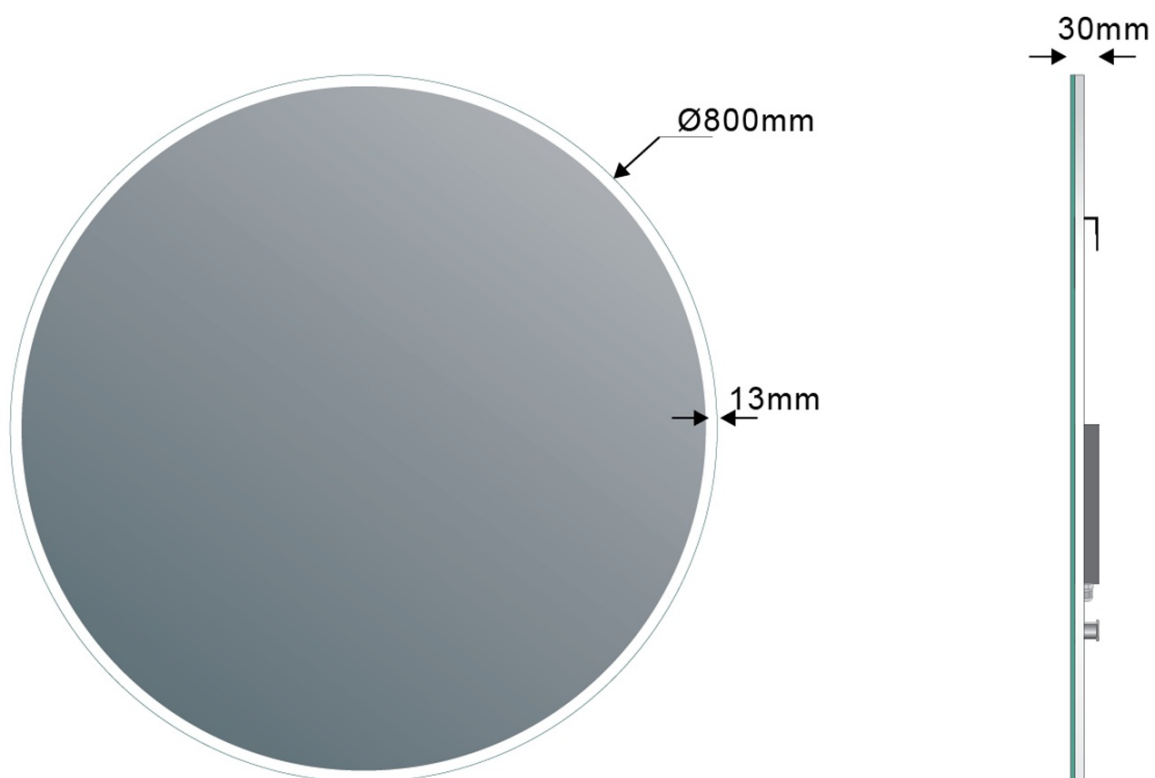

VISO kulaté zrcadlo s LED osvětlením a policí ø 80cm, bílá mat

Objednací kód: VS080-01

Základní informace

Značka: Sapho
Série: VISO

Rozměry

Průměr: 800 mm
Šířka: 800 mm
Výška: 800 mm

Parametry

Typ zrcadla: Zrcadla s osvětlením, Zrcadla s policí
Tvar: Kruh
Ovládání světla: Není součástí
Stupeň krytí: IP44
Barva LED: Denní bílá (4 000 - 5 000 K)
Svítivost: 2250 lm
Výbava: Ochrana proti korozi
Hmotnost / ks: 12.47 kg
Balení: 2 ks
Záruka: 2 roky

VISO kulaté zrcadlo s LED osvětlením a policí ø 80cm,
bílá mat

 SAPHO

Technický list

VISO kulaté zrcadlo s LED osvětlením a policí ø 80cm,
bílá mat

SAPHO