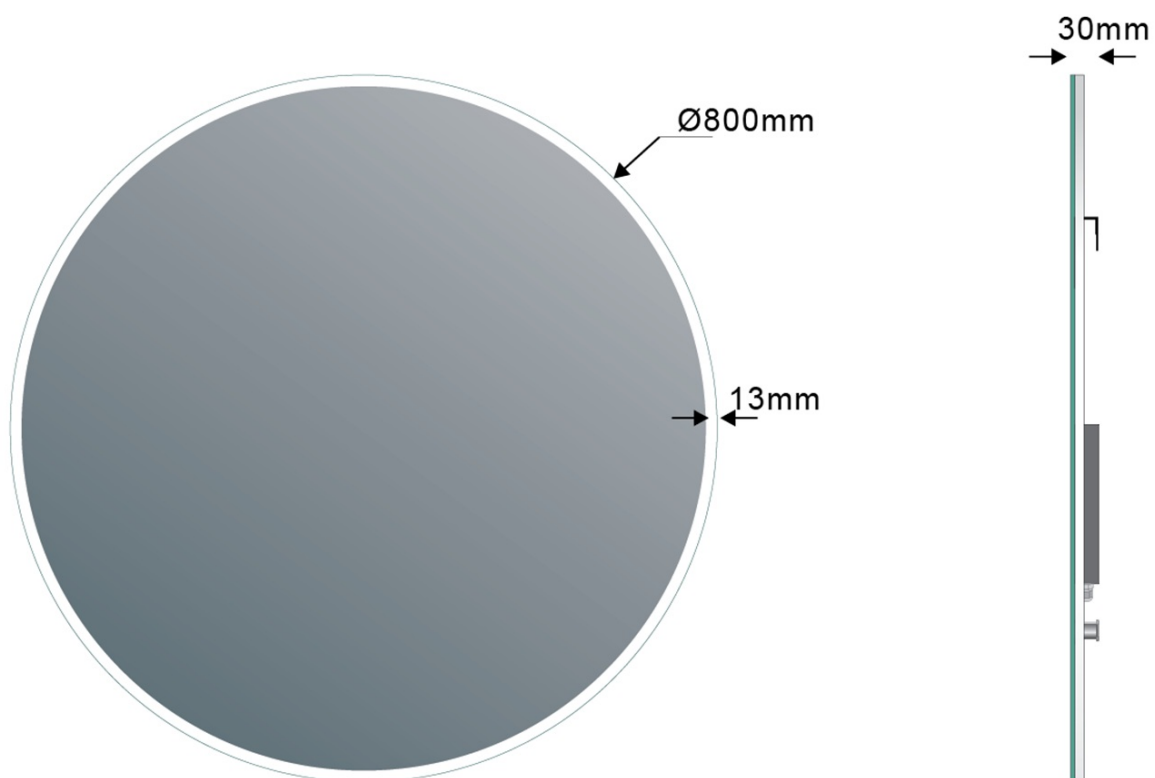

VISO kulaté zrcadlo s LED osvětlením a policí ø 80cm, bílá mat

Objednací kód: VS080-01

Základní informace

Značka: Sapho
Série: VISO

Rozměry

Průměr: 800 mm
Šířka: 800 mm
Výška: 800 mm

Parametry

Typ zrcadla: Zrcadla s osvětlením, Zrcadla s policí
Tvar: Kruh
Ovládání světla: Není součástí
Stupeň krytí: IP44
Barva LED: Denní bílá (4 000 - 5 000 K)
Svítivost: 2250 lm
Výbava: Ochrana proti korozi
Hmotnost / ks: 12.47 kg
Balení: 2 ks
Záruka: 2 roky

VISO kulaté zrcadlo s LED osvětlením a policí ø 80cm,
bílá mat

 **SAPHO**

Technický list

VISO kulaté zrcadlo s LED osvětlením a policí ø 80cm,
bílá mat

 **SAPHO**