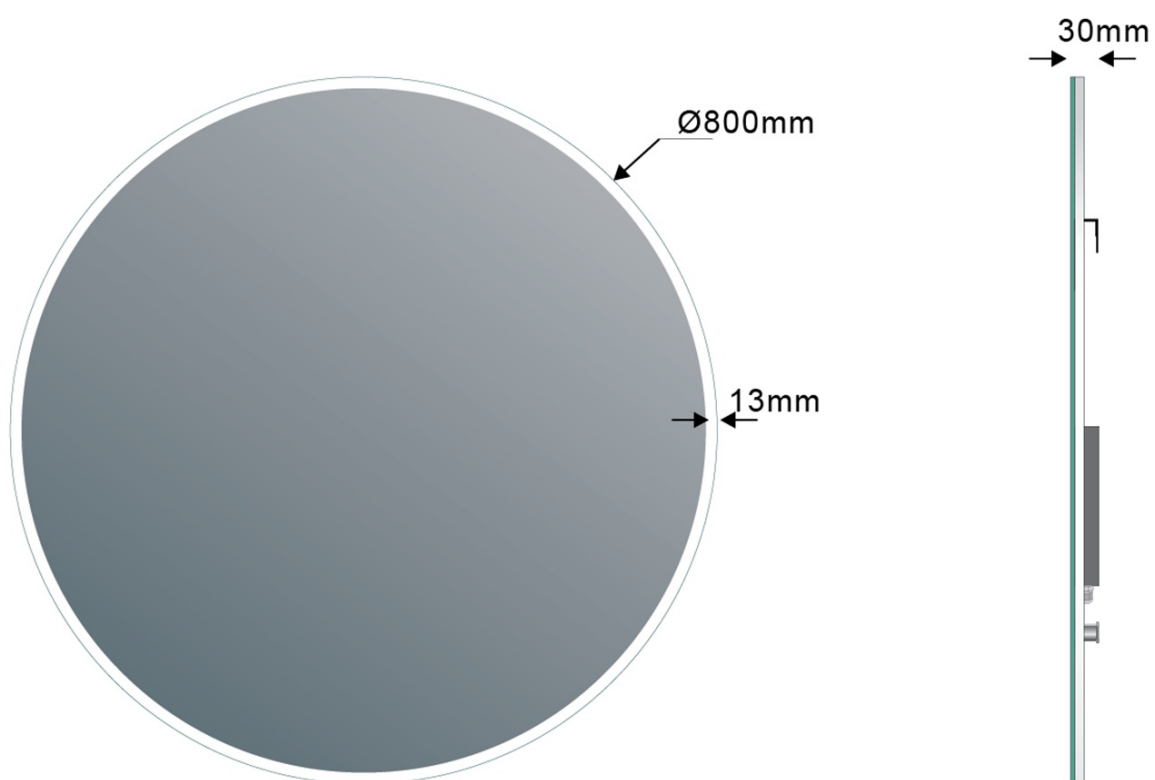

VISO kulaté zrcadlo s LED osvětlením a policí ø 80cm, bílá mat

Objednací kód: VS080-01

Základní informace

Značka: Sapho
Série: VISO

Rozměry

Průměr: 800 mm
Šířka: 800 mm
Výška: 800 mm

Parametry

Typ zrcadla: Zrcadla s osvětlením, Zrcadla s policí
Tvar: Kruh
Ovládání světla: Není součástí
Stupeň krytí: IP44
Barva LED: Denní bílá (4 000 - 5 000 K)
Svítivost: 2250 lm
Výbava: Ochrana proti korozi
Hmotnost / ks: 12.47 kg
Balení: 2 ks
Záruka: 2 roky

VISO kulaté zrcadlo s LED osvětlením a policí ø 80cm,
bílá mat

 **SAPHO**

Technický list

VISO kulaté zrcadlo s LED osvětlením a policí ø 80cm,
bílá mat

 **SAPHO**