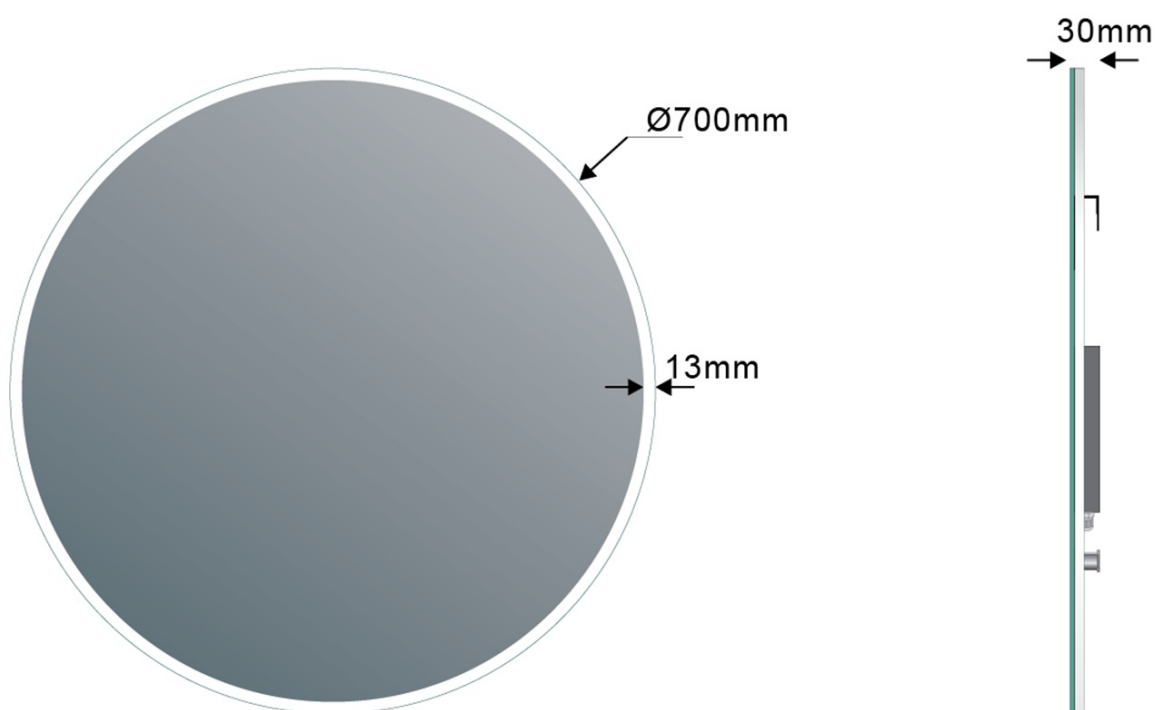

## Rozměry

Průměr: 700 mm  
Šířka: 700 mm  
Výška: 700 mm

## Parametry

Typ zrcadla: Zrcadla s osvětlením, Zrcadla s policí  
Tvar: Kruh  
Ovládání světla: Není součástí  
Stupeň krytí: IP44  
Barva LED: Denní bílá (4 000 - 5 000 K)  
Svítivost: 1950 lm  
Výbava: Ochrana proti korozi  
Hmotnost / ks: 10.11 kg  
Balení: 2 ks  
Záruka: 2 roky

VISO kulaté zrcadlo s LED osvětlením a policí ø 70cm,  
bílá mat

 **SAPHO**

## Technický list

VISO kulaté zrcadlo s LED osvětlením a policí ø 70cm,  
bílá mat

 **SAPHO**