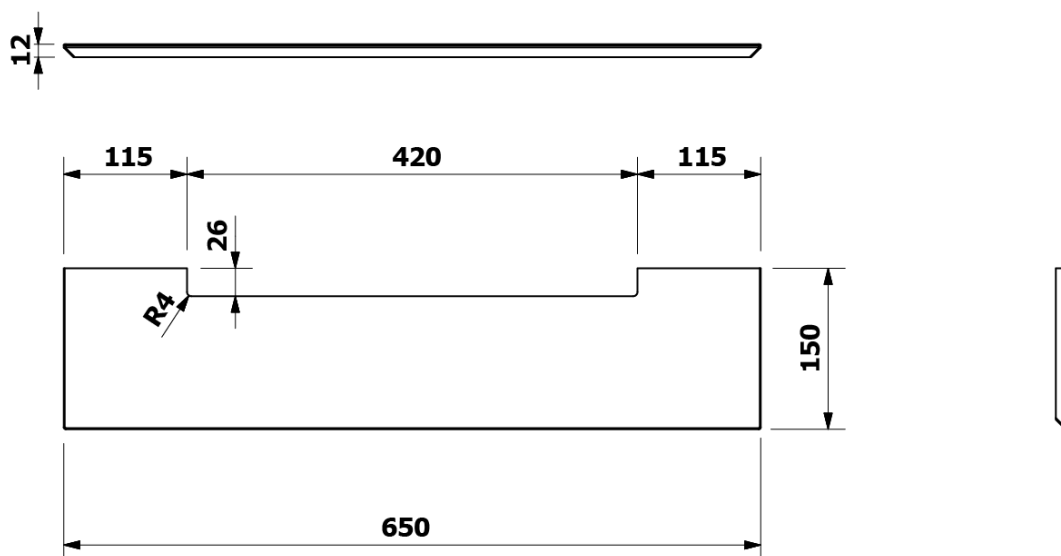

VISO kulaté zrcadlo s LED osvětlením a policí ø 60cm, bílá mat

Objednací kód: VS060-01

Základní informace

Značka: Sapho
Série: VISO

Rozměry

Průměr: 600 mm
Šířka: 600 mm
Výška: 600 mm

Parametry

Typ zrcadla: Zrcadla s osvětlením, Zrcadla s policí
Tvar: Kruh
Ovládání světla: Není součástí
Stupeň krytí: IP44
Barva LED: Denní bílá (4 000 - 5 000 K)
Svítivost: 1650 lm
Výbava: Ochrana proti korozi
Hmotnost / ks: 7.78 kg
Balení: 2 ks
Záruka: 2 roky

Technický list

VISO kulaté zrcadlo s LED osvětlením a policí ø 60cm,
bílá mat

 **SAPHO**