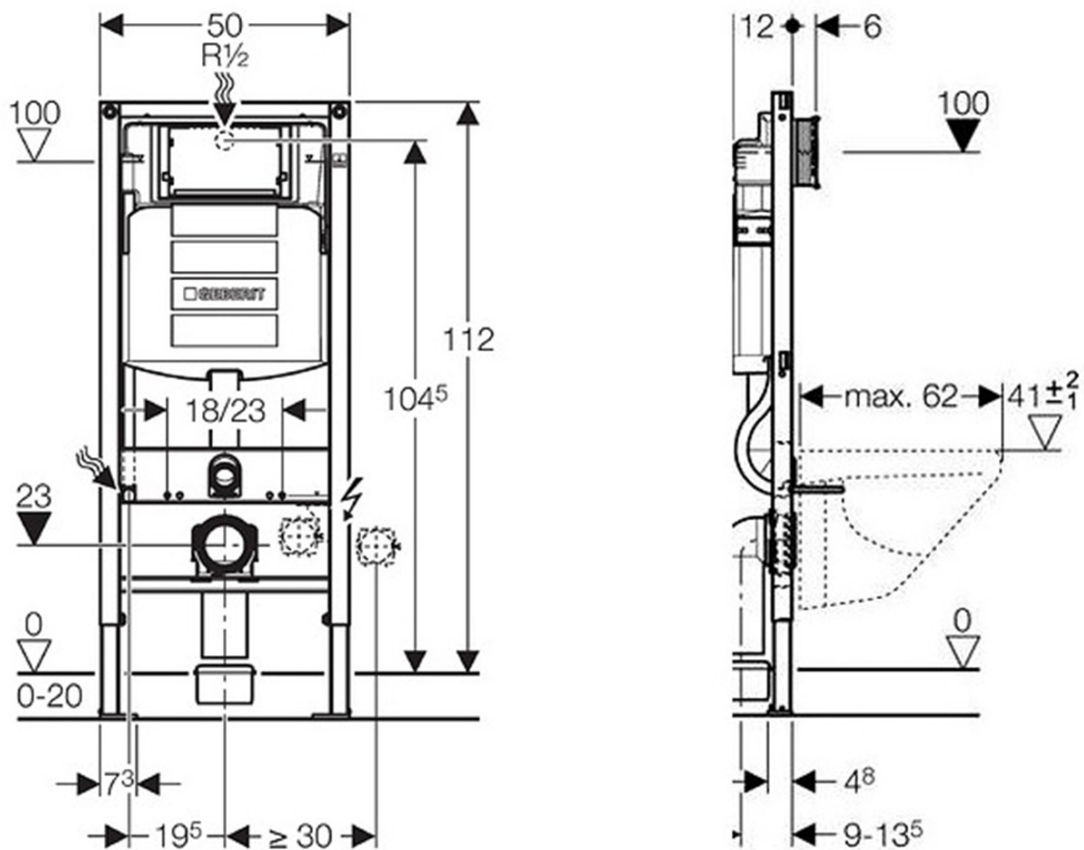

Závěsné WC Nera s podomítkovou nádržkou do sádkartonu a tlačítkem Geberit, bílá

None

Objednací kód: WC-SADA-16

Základní informace

Značka:

Rozměry

Šířka: 355 mm

Hloubka: 500 mm

Parametry

Barva: Bílá

Materiál: Keramika

Technologie splachování: Standard

Objem splachovací vody: Splachování 3 l, Splachování 6 l

Tvar: Klasik

Výbava: WC set

Hmotnost / ks: 39.89 kg

Balení: 5 ks

Záruka: 2 roky

Závěsné WC Nera s podomítkovou nádržkou do sádkokartonu a tlačítkem Geberit, bílá

None

Technický list

Závěsné WC Nera s podomítkovou nádržkou do sádkokartonu a tlačítkem Geberit, bílá