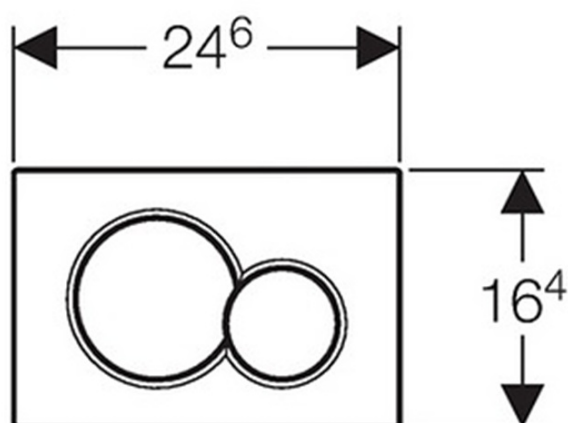

Závěsné WC Nera s podomítkovou nádržkou do sádkokartonu a tlačítkem Geberit, bílá

None