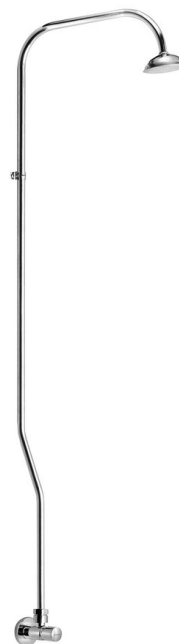

Sprchový sloup s tlačným ventilem, chrom

SAPHO

Objednací kód: TEM400

Rozměry

Výška: 1230 mm

Hloubka: 290 mm

Parametry

Barva: Chrom

Materiál: Mosaz

Záruka: 2 roky

Technický list