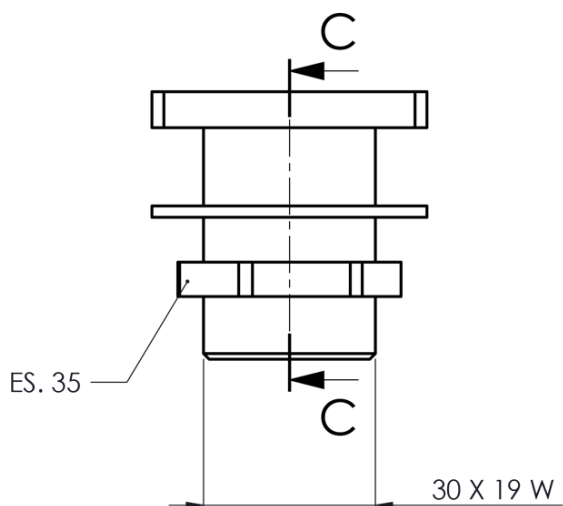

Objednací kód: 1205-42

Základní informace

Značka: Sapho

Parametry

Barva: Chrom

Materiál: Mosaz

Instalace: K baterii na okraj vany

Hmotnost / ks: 0.222 kg

Balení: 1 ks

Záruka: 2 roky

Technický list

SEZIONE C-C
SCALA 1 : 1