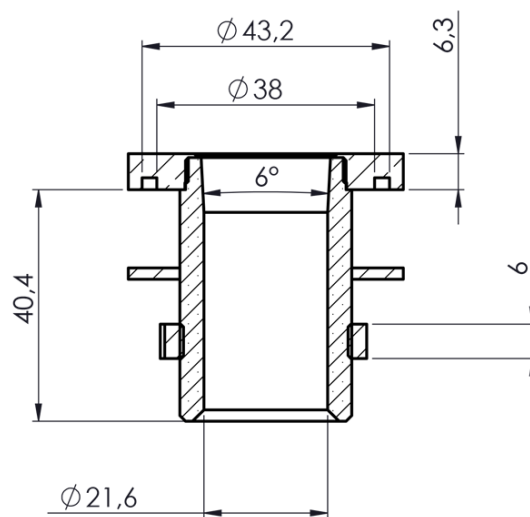

Objednací kód: 1205-42

Základní informace

Značka: Sapho

Parametry

Barva: Chrom

Materiál: Mosaz

Instalace: K baterii na okraj vany

Hmotnost / ks: 0.222 kg

Balení: 1 ks

Záruka: 2 roky

Technický list

SEZIONE C-C
SCALA 1 : 1