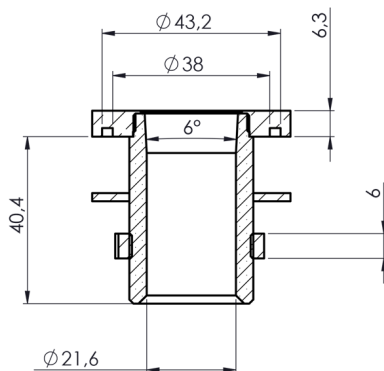

Sprchová průchodka na vanu hranatá, chrom

 **SAPHO**

Objednací kód: 1205-42

Parametry

Barva: Chrom

Materiál: Mosaz

Záruka: 2 roky

Technický list

SEZIONE C-C
SCALA 1 : 1