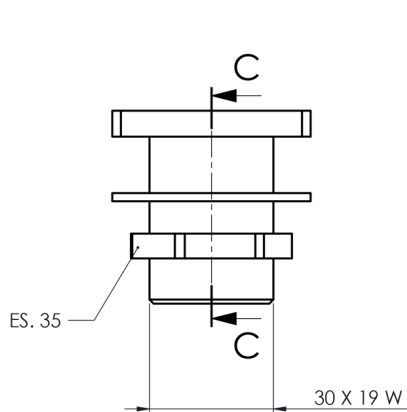

Sprchová průchodka na vanu hranatá, chrom

 **SAPHO**

Objednací kód: 1205-42

Parametry

Barva: Chrom

Materiál: Mosaz

Záruka: 2 roky

Technický list

SEZIONE C-C
SCALA 1 : 1