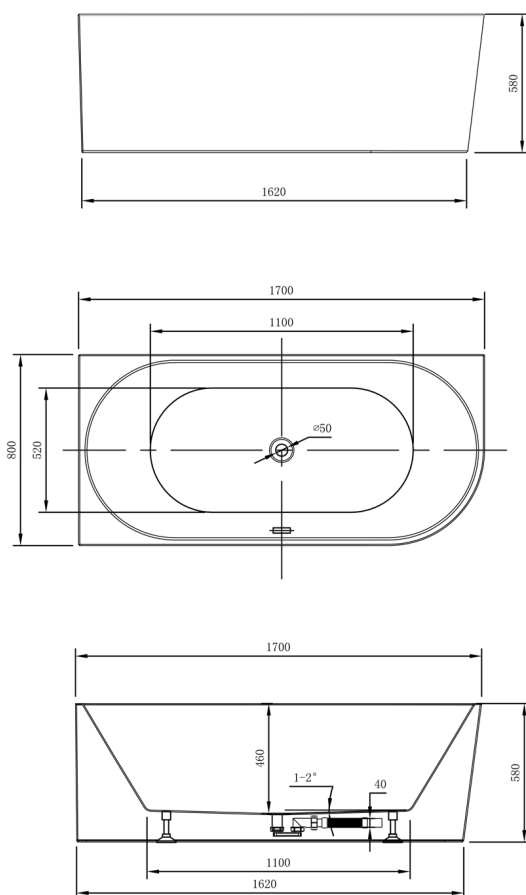

Technický list