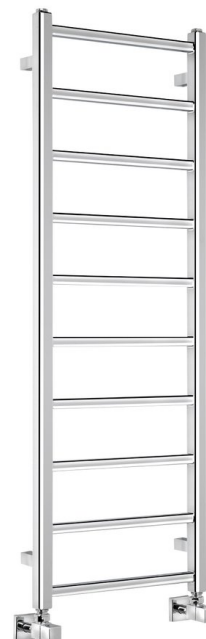

METRO LIGHT otopné těleso 400x1140 mm, chrom

Objednací kód: IR445R

Rozměry

Šířka: 400 mm
 Výška: 1140 mm
 Objem: 2.7 l

Parametry

Záruka: 2 roky
 Barva: Chrom
 Materiál: Ocel

Technický list