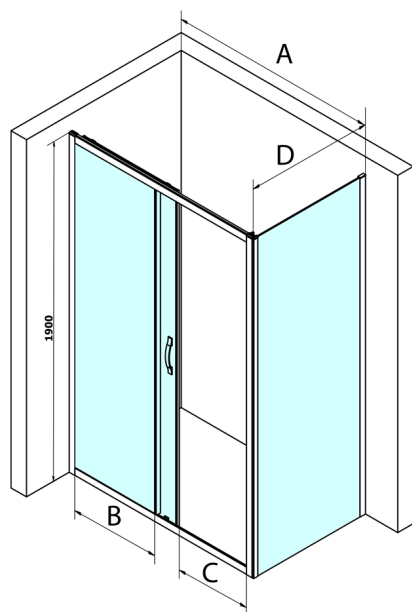

SIGMA SIMPLY čtvercový sprchový kout 1000x1000mm L/P varianta, čiré sklo

Objednací kód: GS1110GS3110

Rozměry

Šířka: 1000 mm

Výška: 1900 mm

Hloubka: 1000 mm

Parametry

Záruka: 3 roky

Technický list

MODEL	A	B	C
GS1110	980-1020	430	400
GS1111	1080-1120	480	435
GS1112	1180-1220	530	485
GS1113	1280-1320	580	535
GS1114	1380-1420	630	585
GS4210	980-1020	430	400
GS4211	1080-1120	480	435
GS4212	1180-1220	530	485
GS4213	1280-1320	580	535
GS4214	1380-1420	630	585