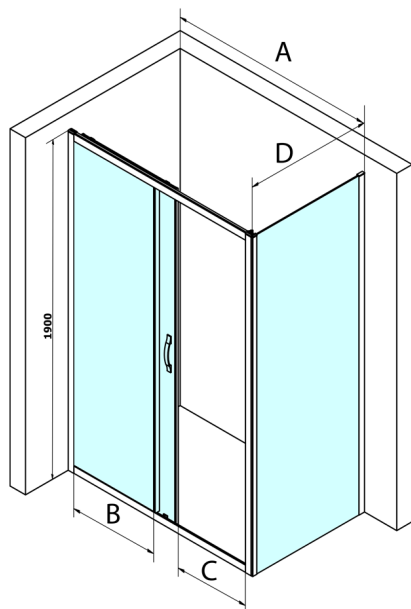

SIGMA SIMPLY obdélníkový sprchový kout 1200x1000mm L/P varianta, Brick sklo

Objednací kód: GS4212GS4310

Rozměry

Šířka: 1200 mm

Výška: 1900 mm

Hloubka: 1000 mm

Parametry

Záruka: 3 roky

Technický list

MODEL	A	B	C
GS1110	980-1020	430	400
GS1111	1080-1120	480	435
GS1112	1180-1220	530	485
GS1113	1280-1320	580	535
GS1114	1380-1420	630	585
GS4210	980-1020	430	400
GS4211	1080-1120	480	435
GS4212	1180-1220	530	485
GS4213	1280-1320	580	535
GS4214	1380-1420	630	585