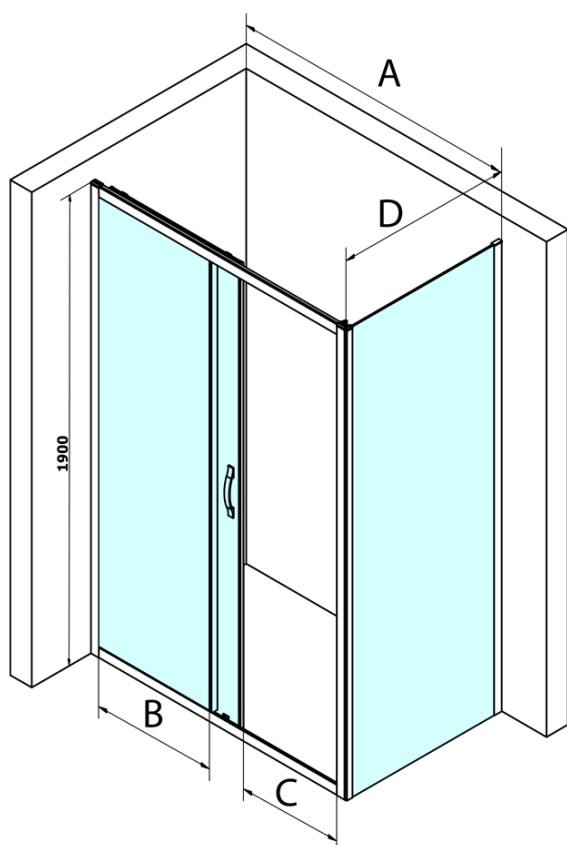

## Rozměry

Šířka: 1200 mm  
Výška: 1900 mm  
Hloubka: 900 mm

## Parametry

Barva profilu: Chrom - Leštěný hliník  
Tvar: Obdélníkové zástěny  
Typ otevírání: Posuvné  
Směr otevírání: Univerzální  
Šířka vstupu: 485 mm  
Typ výplně: Brick sklo  
Úprava skla: Coated glass  
Tloušťka skla: 6 mm  
Vlastnosti: Rámové provedení  
Hmotnost / ks: 74.0 kg  
Balení: 2 ks  
Záruka: 3 roky

**SIGMA SIMPLY obdélníkový sprchový kout 1200x900mm**  
**L/P varianta, Brick sklo**

**Technický list**

MODEL	A	B	C
GS1110	980-1020	430	400
GS1111	1080-1120	480	435
GS1112	1180-1220	530	485
GS1113	1280-1320	580	535
GS1114	1380-1420	630	585
GS4210	980-1020	430	400
GS4211	1080-1120	480	435
GS4212	1180-1220	530	485
GS4213	1280-1320	580	535
GS4214	1380-1420	630	585