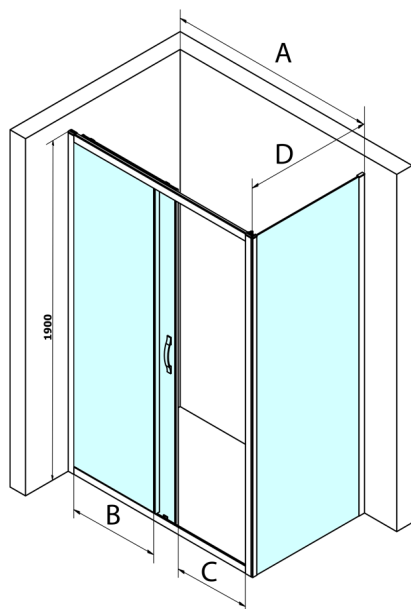

SIGMA SIMPLY obdélníkový sprchový kout 1200x900mm

L/P varianta, Brick sklo

Objednací kód: GS4212GS4390

Rozměry

Šířka: 1200 mm
 Výška: 1900 mm
 Hloubka: 900 mm

Parametry

Záruka: 3 roky

Technický list

MODEL	A	B	C
GS1110	980-1020	430	400
GS1111	1080-1120	480	435
GS1112	1180-1220	530	485
GS1113	1280-1320	580	535
GS1114	1380-1420	630	585
GS4210	980-1020	430	400
GS4211	1080-1120	480	435
GS4212	1180-1220	530	485
GS4213	1280-1320	580	535
GS4214	1380-1420	630	585