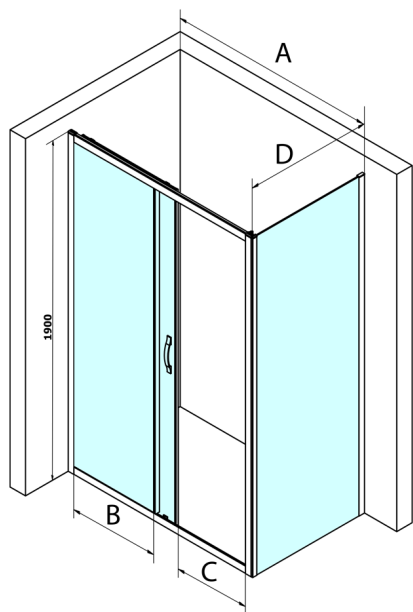

SIGMA SIMPLY obdélníkový sprchový kout 1200x800mm

L/P varianta, Brick sklo

Objednací kód: GS4212GS4380

Rozměry

Šířka: 1200 mm
 Výška: 1900 mm
 Hloubka: 800 mm

Parametry

Záruka: 3 roky

Technický list

MODEL	A	B	C
GS1110	980-1020	430	400
GS1111	1080-1120	480	435
GS1112	1180-1220	530	485
GS1113	1280-1320	580	535
GS1114	1380-1420	630	585
GS4210	980-1020	430	400
GS4211	1080-1120	480	435
GS4212	1180-1220	530	485
GS4213	1280-1320	580	535
GS4214	1380-1420	630	585