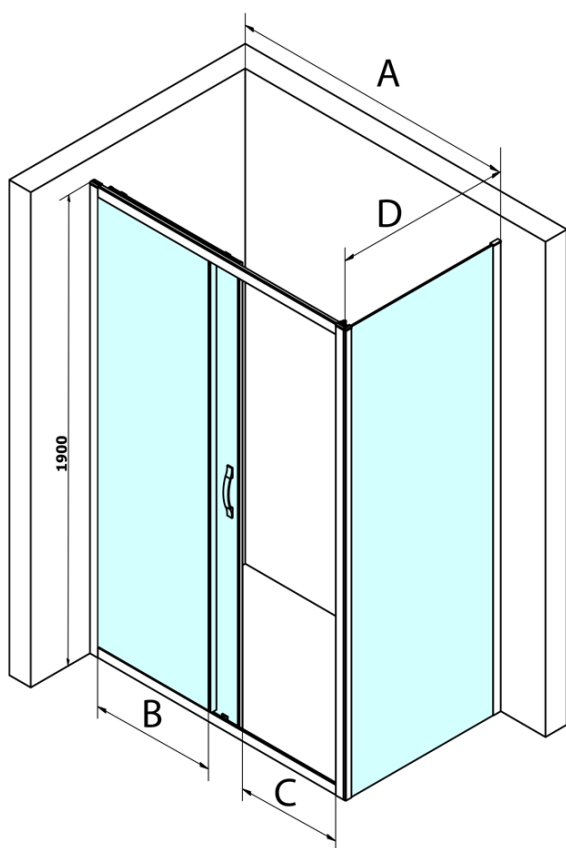

SIGMA SIMPLY obdélníkový sprchový kout 1100x900mm L/P varianta, sklo Brick

Objednací kód: GS4211GS4390

Základní informace

Značka: Gelco
Série: SIGMA SIMPLY

Rozměry

Šířka: 1100 mm
Výška: 1900 mm
Hloubka: 900 mm

Parametry

Barva profilu: Chrom - Leštěný hliník
Tvar: Obdélníkové zástěny
Typ otevírání: Posuvné
Směr otevírání: Univerzální
Šířka vstupu: 435 mm
Typ výplně: Brick sklo
Úprava skla: Coated glass
Tloušťka skla: 6 mm
Vlastnosti: Rámové provedení
Hmotnost / ks: 71.0 kg
Balení: 2 ks
Záruka: 3 roky

Náhradní díly

SIGMA spodní pojezd (odklopný systém), 1ks (Objednací kód: SIGMA/DOWN)

SIGMA horní pojezd, 1ks (Objednací kód: SIGMA/UP)

SIGMA SIMPLY obdélníkový sprchový kout 1100x900mm
L/P varianta, sklo Brick

Technický list

MODEL	A	B	C
GS1110	980-1020	430	400
GS1111	1080-1120	480	435
GS1112	1180-1220	530	485
GS1113	1280-1320	580	535
GS1114	1380-1420	630	585
GS4210	980-1020	430	400
GS4211	1080-1120	480	435
GS4212	1180-1220	530	485
GS4213	1280-1320	580	535
GS4214	1380-1420	630	585