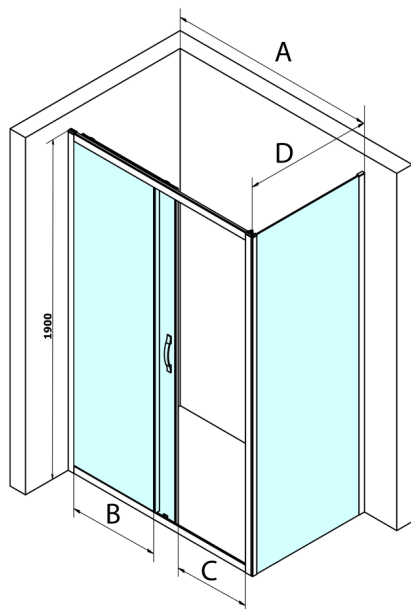

SIGMA SIMPLY obdélníkový sprchový kout 1100x900mm L/P varianta, sklo Brick

Objednací kód: GS4211GS4390

Rozměry

Šířka: 1100 mm
 Výška: 1900 mm
 Hloubka: 900 mm

Parametry

Záruka: 3 roky

Technický list

MODEL	A	B	C
GS1110	980-1020	430	400
GS1111	1080-1120	480	435
GS1112	1180-1220	530	485
GS1113	1280-1320	580	535
GS1114	1380-1420	630	585
GS4210	980-1020	430	400
GS4211	1080-1120	480	435
GS4212	1180-1220	530	485
GS4213	1280-1320	580	535
GS4214	1380-1420	630	585

MODEL	D
GS3170	680-700
GS3175	730-750
GS3180	780-800
GS3190	880-900
GS3110	980-1000
GS4370	680-700
GS4375	730-750
GS4380	780-800
GS4390	880-900
GS4310	980-1000