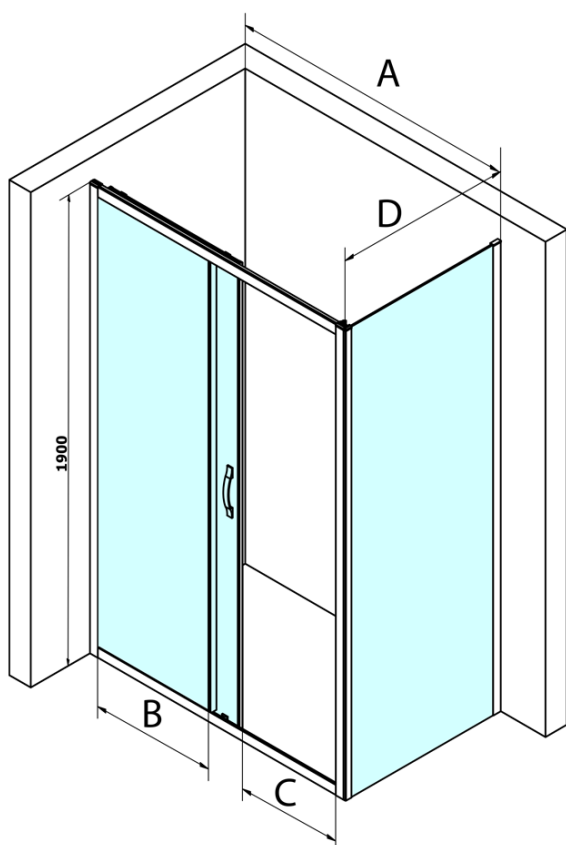

SIGMA SIMPLY obdélníkový sprchový kout 1100x800mm

L/P varianta, sklo Brick

Objednací kód: GS4211GS4380

Základní informace

Značka: Gelco
Série: SIGMA SIMPLY

Rozměry

Šířka: 1100 mm
Výška: 1900 mm
Hloubka: 800 mm

Parametry

Barva profilu: Chrom - Leštěný hliník
Tvar: Obdélníkové zástěny
Typ otevírání: Posuvné
Směr otevírání: Univerzální
Šířka vstupu: 435 mm
Typ výplně: Brick sklo
Úprava skla: Coated glass
Tloušťka skla: 6 mm
Vlastnosti: Rámové provedení
Hmotnost / ks: 68.0 kg
Balení: 2 ks
Záruka: 3 roky

Náhradní díly

SIGMA spodní pojezd (odklopný systém), 1ks (Objednací kód: SIGMA/DOWN)

SIGMA horní pojezd, 1ks (Objednací kód: SIGMA/UP)

SIGMA SIMPLY obdélníkový sprchový kout 1100x800mm
L/P varianta, sklo Brick

Technický list

MODEL	A	B	C
GS1110	980-1020	430	400
GS1111	1080-1120	480	435
GS1112	1180-1220	530	485
GS1113	1280-1320	580	535
GS1114	1380-1420	630	585
GS4210	980-1020	430	400
GS4211	1080-1120	480	435
GS4212	1180-1220	530	485
GS4213	1280-1320	580	535
GS4214	1380-1420	630	585