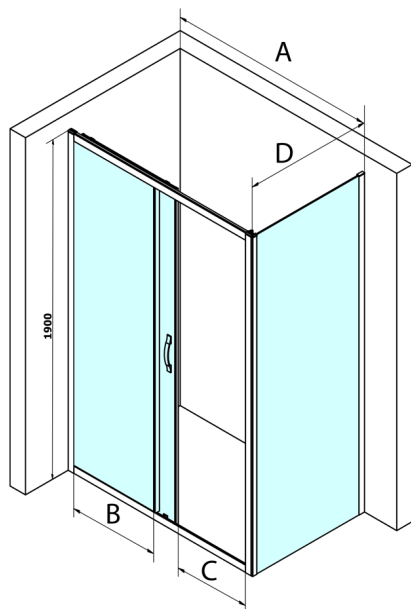

SIGMA SIMPLY obdélníkový sprchový kout 1100x800mm L/P varianta, Brick sklo

Objednací kód: GS4211GS4380

Rozměry

Šířka: 1100 mm
 Výška: 1900 mm
 Hloubka: 800 mm

Parametry

Záruka: 3 roky

Technický list

| MODEL | A | B | C |
|--------|-----------|-----|-----|
| GS1110 | 980-1020 | 430 | 400 |
| GS1111 | 1080-1120 | 480 | 435 |
| GS1112 | 1180-1220 | 530 | 485 |
| GS1113 | 1280-1320 | 580 | 535 |
| GS1114 | 1380-1420 | 630 | 585 |
| GS4210 | 980-1020 | 430 | 400 |
| GS4211 | 1080-1120 | 480 | 435 |
| GS4212 | 1180-1220 | 530 | 485 |
| GS4213 | 1280-1320 | 580 | 535 |
| GS4214 | 1380-1420 | 630 | 585 |

| MODEL | D |
|--------|----------|
| GS3170 | 680-700 |
| GS3175 | 730-750 |
| GS3180 | 780-800 |
| GS3190 | 880-900 |
| GS3110 | 980-1000 |
| GS4370 | 680-700 |
| GS4375 | 730-750 |
| GS4380 | 780-800 |
| GS4390 | 880-900 |
| GS4310 | 980-1000 |