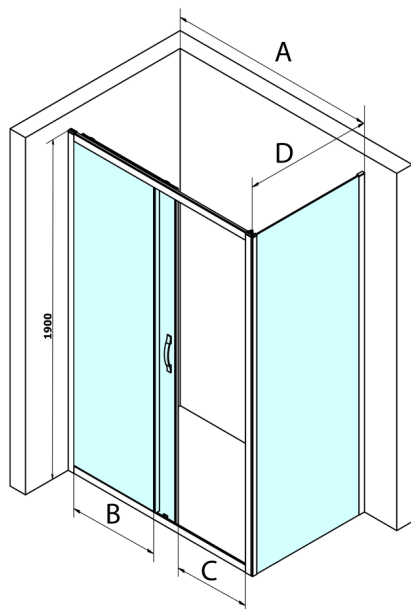

SIGMA SIMPLY obdélníkový sprchový kout 1100x750mm L/P varianta, sklo Brick

Objednací kód: GS4211GS4375

Rozměry

Šířka: 1100 mm
 Výška: 1900 mm
 Hloubka: 750 mm

Parametry

Záruka: 3 roky

Technický list

MODEL	A	B	C
GS1110	980-1020	430	400
GS1111	1080-1120	480	435
GS1112	1180-1220	530	485
GS1113	1280-1320	580	535
GS1114	1380-1420	630	585
GS4210	980-1020	430	400
GS4211	1080-1120	480	435
GS4212	1180-1220	530	485
GS4213	1280-1320	580	535
GS4214	1380-1420	630	585

MODEL	D
GS3170	680-700
GS3175	730-750
GS3180	780-800
GS3190	880-900
GS3110	980-1000
GS4370	680-700
GS4375	730-750
GS4380	780-800
GS4390	880-900
GS4310	980-1000