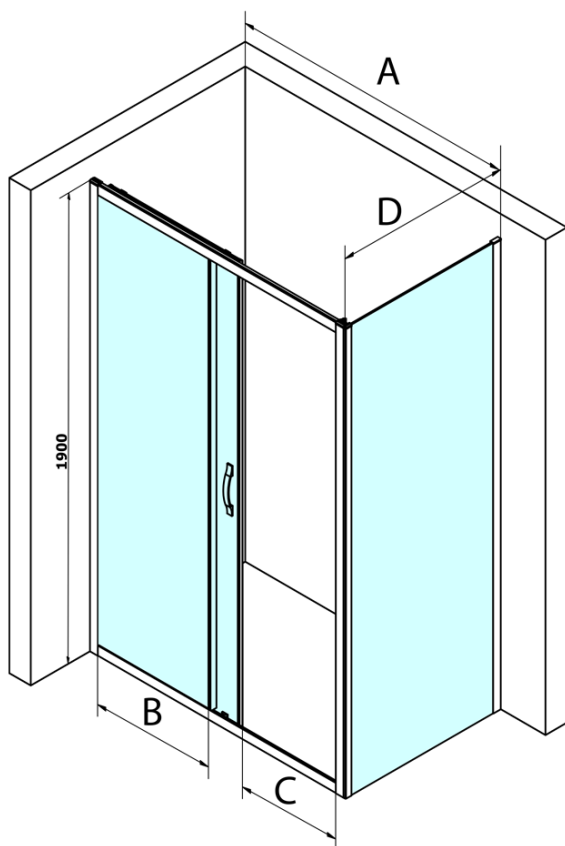

SIGMA SIMPLY obdélníkový sprchový kout 1100x700mm
L/P varianta, Brick sklo

Technický list