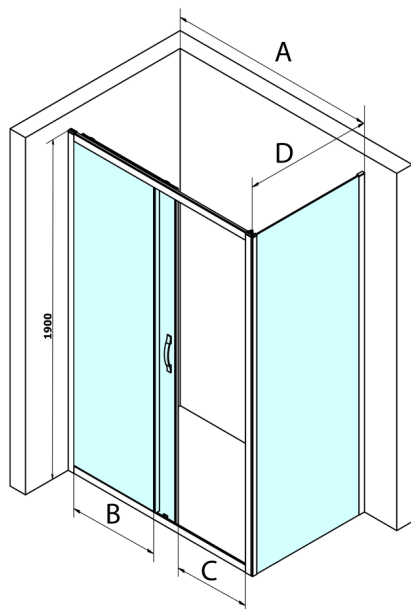

SIGMA SIMPLY obdélníkový sprchový kout 1100x700mm L/P varianta, sklo Brick

Objednací kód: GS4211GS4370

Rozměry

Šířka: 1100 mm
 Výška: 1900 mm
 Hloubka: 700 mm

Parametry

Záruka: 3 roky

Technický list

MODEL	A	B	C
GS1110	980-1020	430	400
GS1111	1080-1120	480	435
GS1112	1180-1220	530	485
GS1113	1280-1320	580	535
GS1114	1380-1420	630	585
GS4210	980-1020	430	400
GS4211	1080-1120	480	435
GS4212	1180-1220	530	485
GS4213	1280-1320	580	535
GS4214	1380-1420	630	585

MODEL	D
GS3170	680-700
GS3175	730-750
GS3180	780-800
GS3190	880-900
GS3110	980-1000
GS4370	680-700
GS4375	730-750
GS4380	780-800
GS4390	880-900
GS4310	980-1000