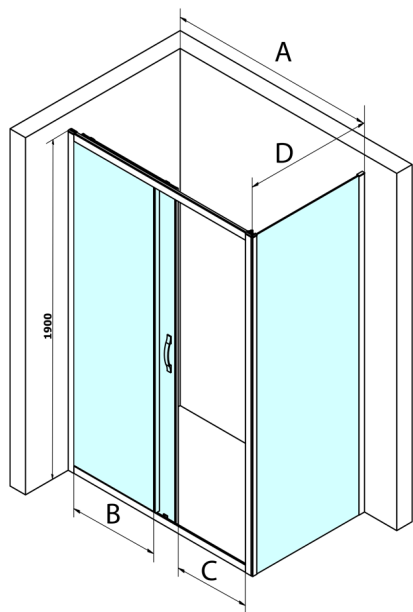

Technický list