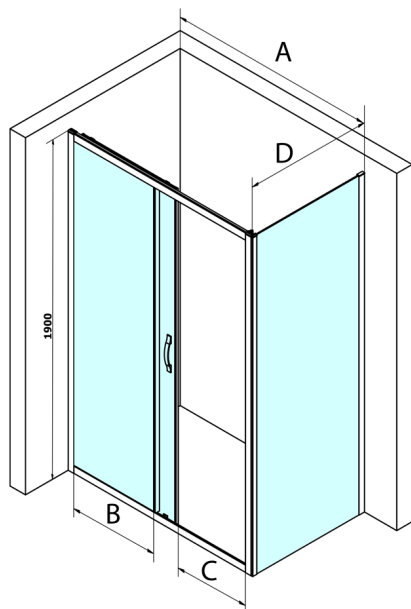

SIGMA SIMPLY obdélníkový sprchový kout 1400x900mm L/P varianta, čiré sklo

Objednací kód: GS1114GS3190

Rozměry

Šířka: 1400 mm
Výška: 1900 mm
Hloubka: 900 mm

Parametry

Záruka: 3 roky

Technický list

MODEL	A	B	C
GS1110	980-1020	430	400
GS1111	1080-1120	480	435
GS1112	1180-1220	530	485
GS1113	1280-1320	580	535
GS1114	1380-1420	630	585
GS4210	980-1020	430	400
GS4211	1080-1120	480	435
GS4212	1180-1220	530	485
GS4213	1280-1320	580	535
GS4214	1380-1420	630	585

MODEL	D
GS3170	680-700
GS3175	730-750
GS3180	780-800
GS3190	880-900
GS3110	980-1000
GS4370	680-700
GS4375	730-750
GS4380	780-800
GS4390	880-900
GS4310	980-1000