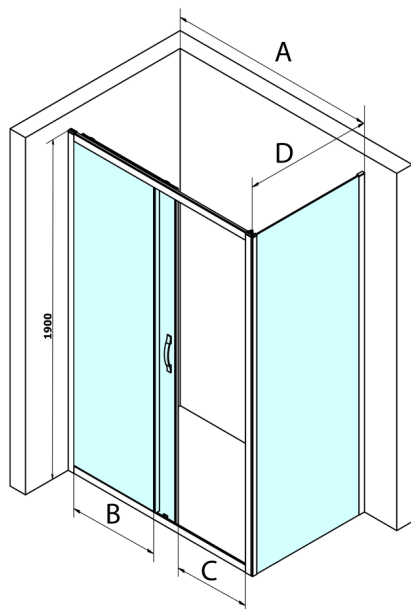

SIGMA SIMPLY obdélníkový sprchový kout 1400x800mm L/P varianta, čiré sklo

Objednací kód: GS1114GS3180

Rozměry

Šířka: 1400 mm
Výška: 1900 mm
Hloubka: 800 mm

Parametry

Záruka: 3 roky

Technický list

MODEL	A	B	C
GS1110	980-1020	430	400
GS1111	1080-1120	480	435
GS1112	1180-1220	530	485
GS1113	1280-1320	580	535
GS1114	1380-1420	630	585
GS4210	980-1020	430	400
GS4211	1080-1120	480	435
GS4212	1180-1220	530	485
GS4213	1280-1320	580	535
GS4214	1380-1420	630	585

MODEL	D
GS3170	680-700
GS3175	730-750
GS3180	780-800
GS3190	880-900
GS3110	980-1000
GS4370	680-700
GS4375	730-750
GS4380	780-800
GS4390	880-900
GS4310	980-1000