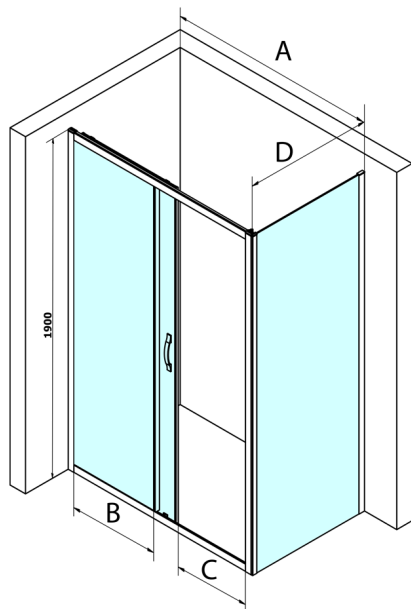

SIGMA SIMPLY obdélníkový sprchový kout 1400x800mm L/P varianta, čiré sklo

Objednací kód: GS1114GS3180

Rozměry

Šířka: 1400 mm

Výška: 1900 mm

Hloubka: 800 mm

Parametry

Záruka: 3 roky

Technický list

MODEL	A	B	C
GS1110	980-1020	430	400
GS1111	1080-1120	480	435
GS1112	1180-1220	530	485
GS1113	1280-1320	580	535
GS1114	1380-1420	630	585
GS4210	980-1020	430	400
GS4211	1080-1120	480	435
GS4212	1180-1220	530	485
GS4213	1280-1320	580	535
GS4214	1380-1420	630	585